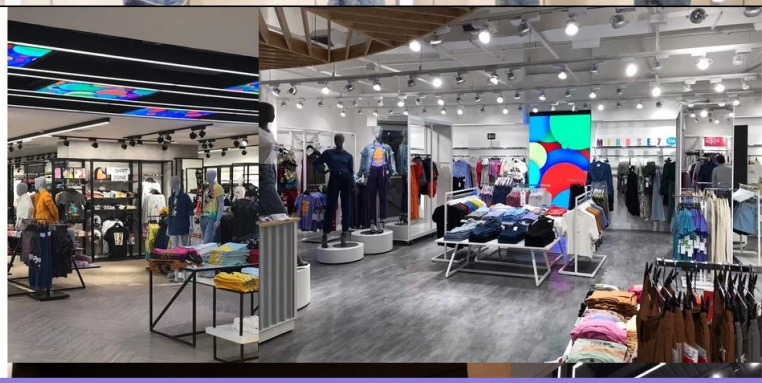

MARCELO
BRAGA
ARQUITETURA

BEM VINDO À
MARCELO BRAGA
ARQUITETURA
CRIAMOS LOJAS QUE VENDEM

PAQUETÁ ESPORTES