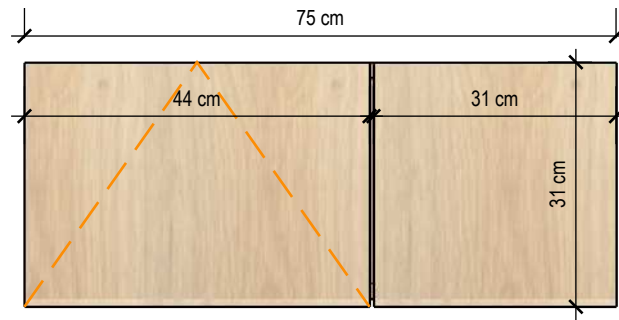

APARADOR
MÓDULO 2 (LATERAL)

Vista topo