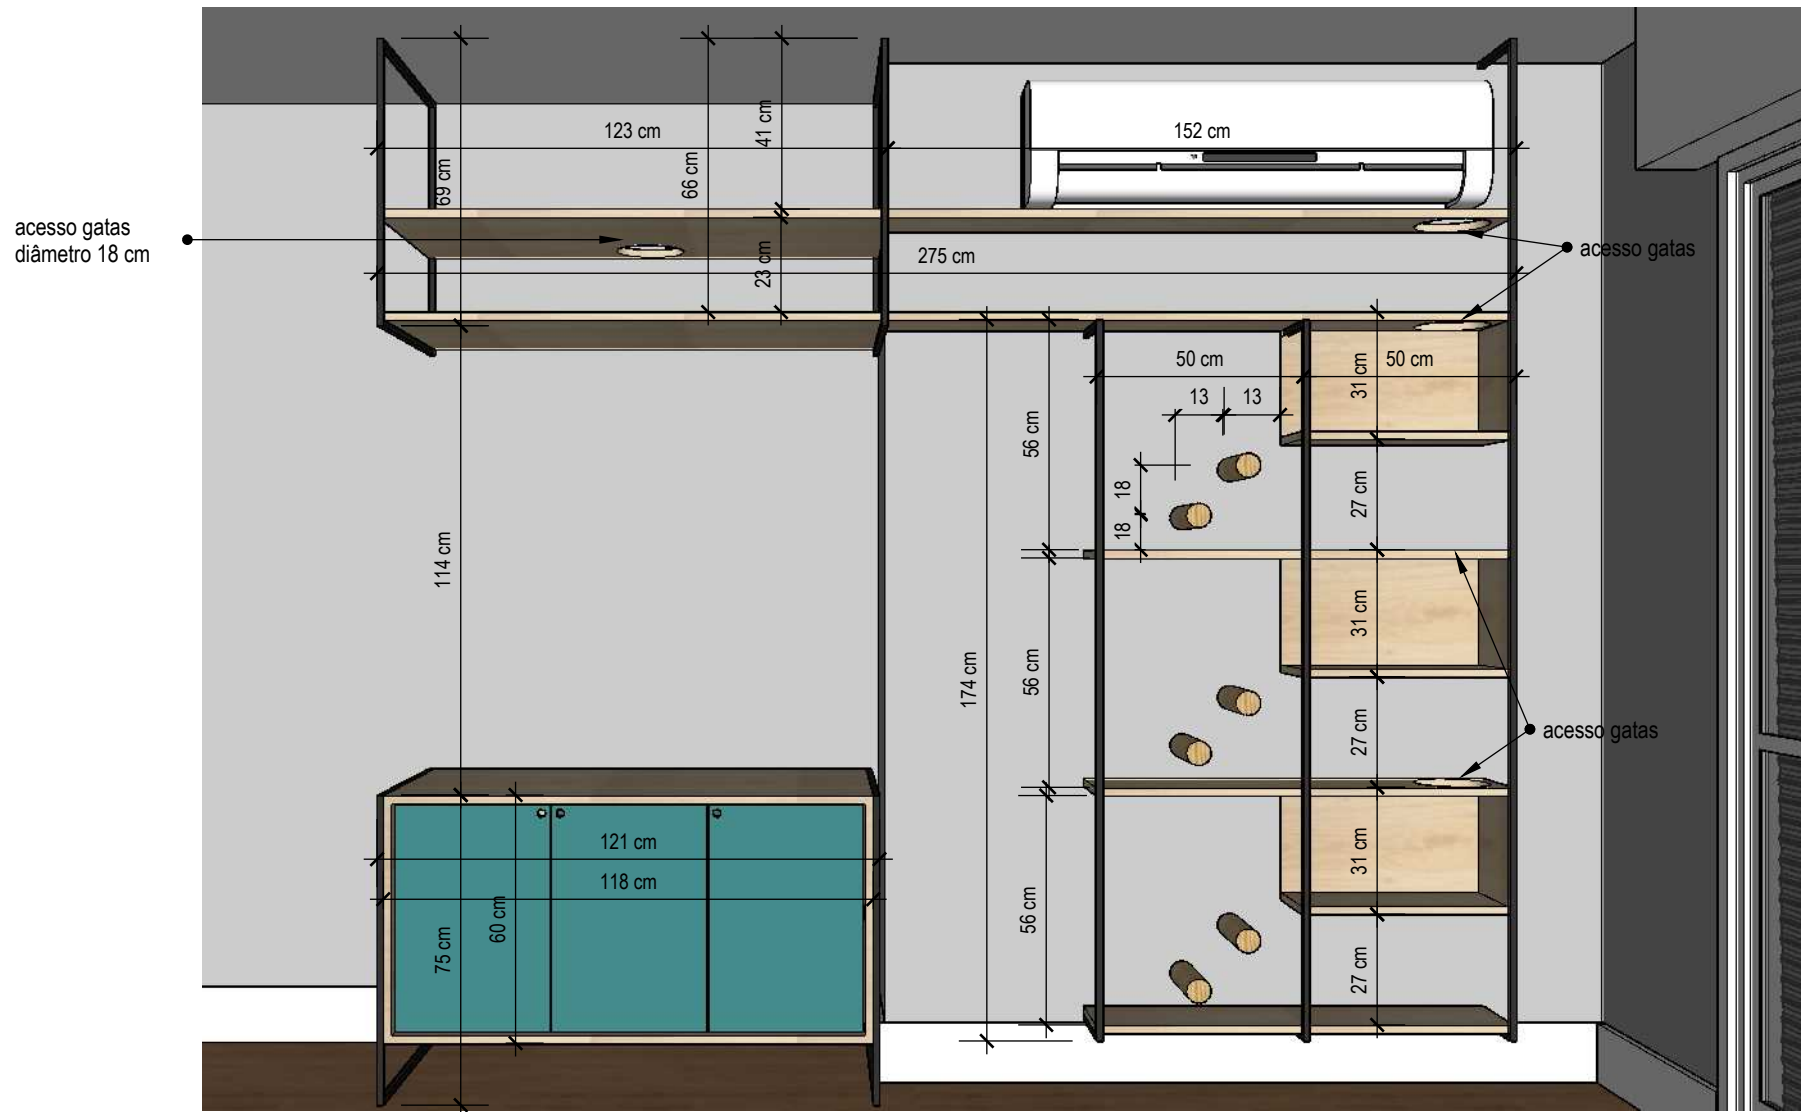

MDF 18mm ou especificado (cotado)

Madeira natural - conforme existente

Estrutura ferro/metálico, pintura eletrostática preto fosco

Buffet: Pintura das faces externas, ref. mapa astral (131) - Suviril ou L114 petróleo, unicolores - Fórmica

Rack existente: pintura das faces externas (portas), cor preto

puxador cava circular, conforme existente

— — — indicação da abertura da porta

Para execução - conferir todas as medidas no local