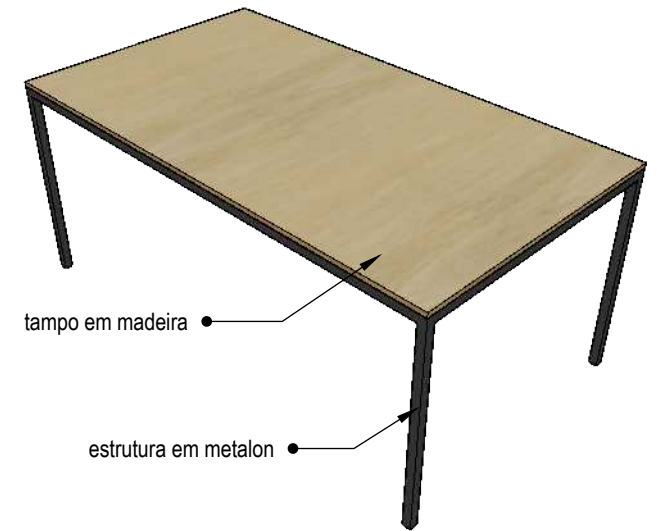

**Para execução - conferir todas as medidas no local**

puxador cava circular, conforme existente

— — — — — indicação da abertura da porta

MESA  
JANTAR

Vista topo

Vista frontal

Vista lateral

MDF 18mm ou especificado (cotado)  
Madeira natural - conforme existente  
Estrutura ferro/metalon, pintura eletrostática preto fosco