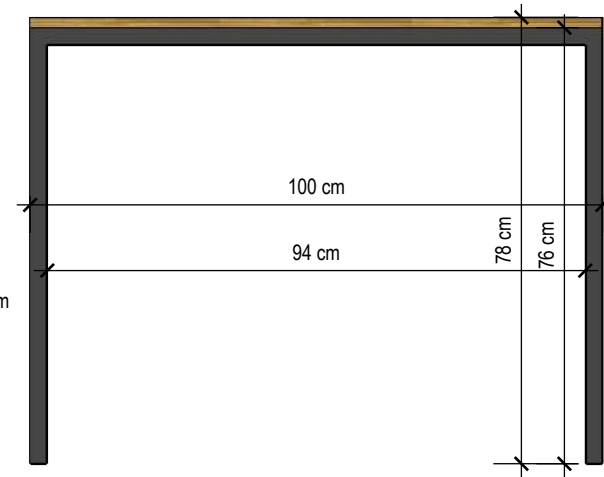

**Para execução - conferir todas as medidas no local**

puxador cava circular, conforme existente

— — — — — indicação da abertura da porta

MESA  
JANTAR

Vista topo

Vista frontal

Vista lateral

MDF 18mm ou especificado (cotado)  
Madeira natural - conforme existente  
Estrutura ferro/metalon, pintura eletrostática preto fosco