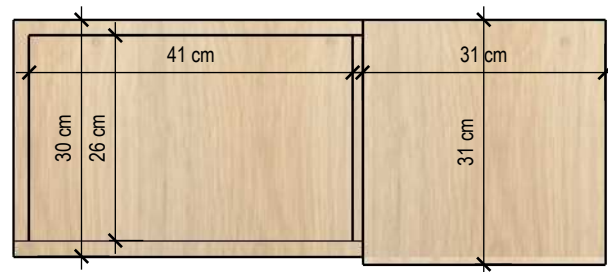

Vista topo, sem porta