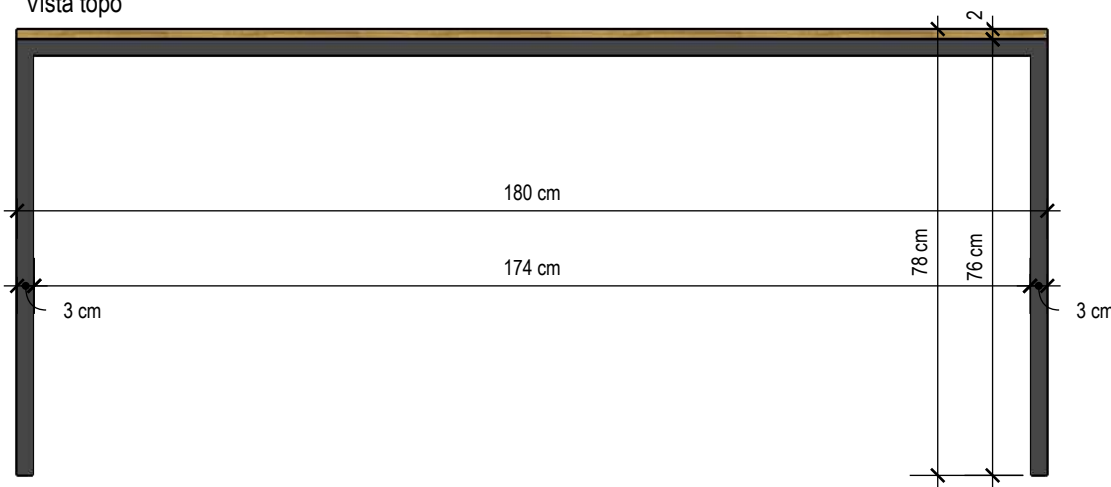

**Para execução - conferir todas as medidas no local**

puxador cava circular, conforme existente

— — — — — indicação da abertura da porta

MESA  
JANTAR

Vista topo

Vista frontal

Vista lateral

MDF 18mm ou especificado (cotado)  
Madeira natural - conforme existente  
Estrutura ferro/metalon, pintura eletrostática preto fosco

**Para execução - conferir todas as medidas no local**

APARADOR - MÓDULO 1

APARADOR  
MÓDULO 1

Vista topo

Vista topo, sem portas

Vista lateral (sacada)

• acesso gatas

Vista frontal