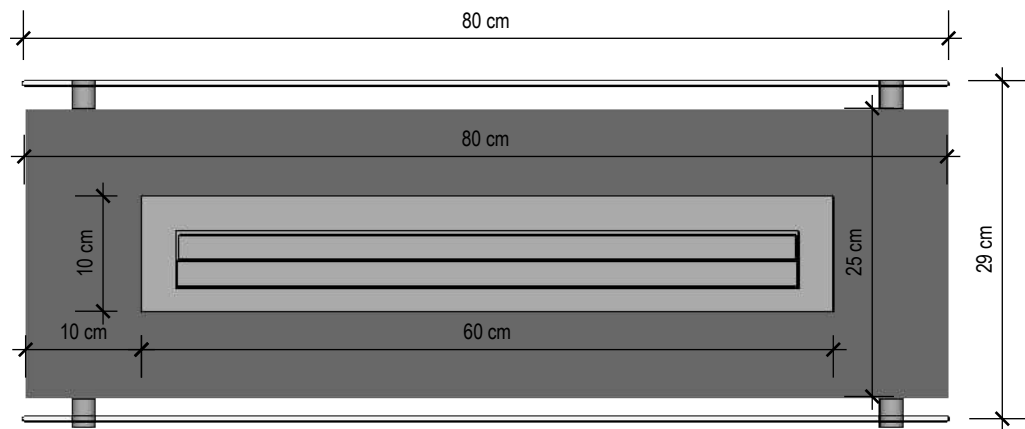

MÓDULO PARA LAREIRA ECOLÓGICA

Vista topo