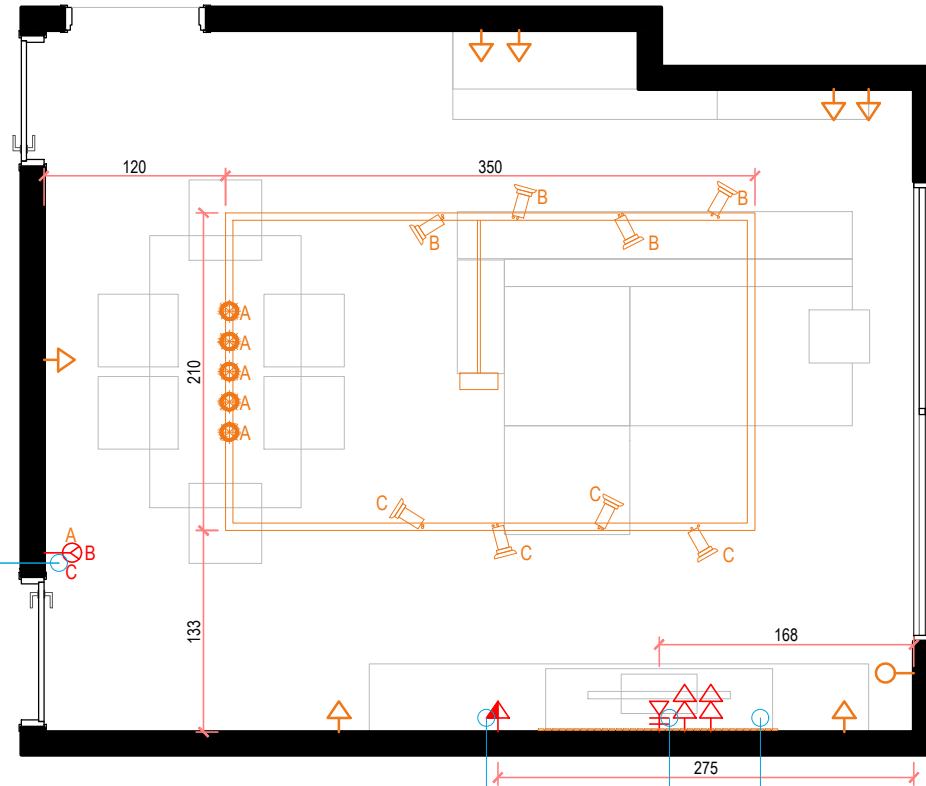

Legenda Iluminação, Interruptores e Tomadas

- eletrocalha + spots PAR 20
- luminária pendente
- fita LED - 3000K
- caixa cega de passagem - preta (no ponto existente)
- interruptor simples
- interruptor duplo
- interruptor triplo
- tomada baixa - altura 30cm ou existente/indicado
- tomada média - altura 110cm ou existente/indicado
- tomada alta - altura 210cm ou existente/indicado
- pontos existentes
- pontos novos

> tomadas e interruptores não especificados no projeto, devem ser mantidos sem alteração.

> nos pontos marcados como novos, derivar do existente mais próximo.

IMPORTANTE: todas as lâmpadas do devem ser branco quente/amarela (3000k)

*não estão contabilizados os cabos de força e demais acessórios para ligação das luminárias, verificar com o responsável pela execução e solicitar ao vendedor no momento da compra.

*ver lâmpadas/luminárias na prancha "lista de produtos"

ver a possibilidade de separar os circuitos

Planta Baixa
Esc.: 1|50

espera para fita LED
h=150cm
armazenamento do
driver

antena TV e
equipamentos
fita LED abaixo da
prateleira

*medidas em centímetros