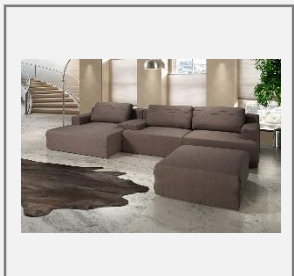

[link](#)

produto: sofá bacio 4 lugares, 1 móludo com chaise  
fixa / cor: cinza  
dimensões (projeto): L230 x P110 cm  
indicação tecido: sarja, lona ou suede (“anti-gato”)

[link](#)

produto: rodapé de poliestireno branco santa luzia  
dimensões: A15 x L240 x P1,6 cm  
preço unitário: R\$ 39,51 (comprar 7 unidades –  
14,80m lineares + quebra)