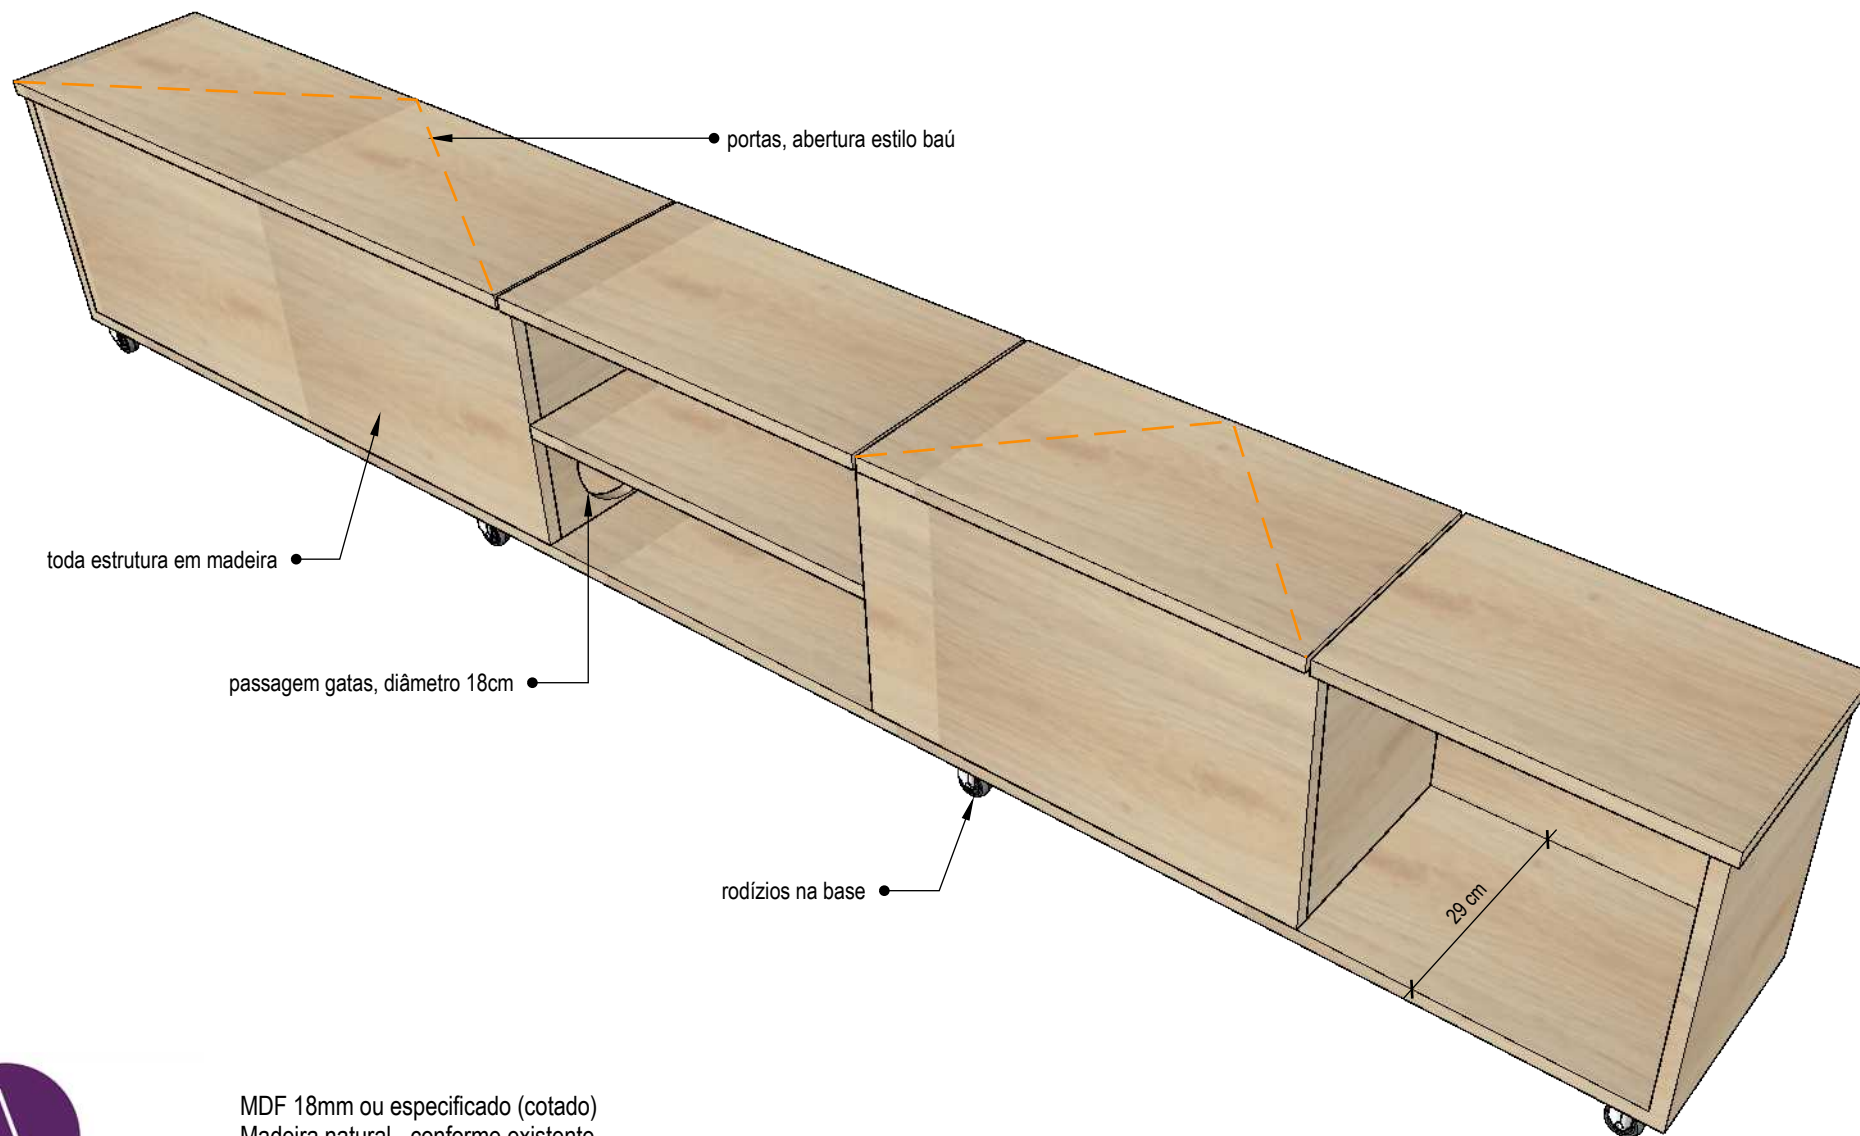

APARADOR - MÓDULO 1