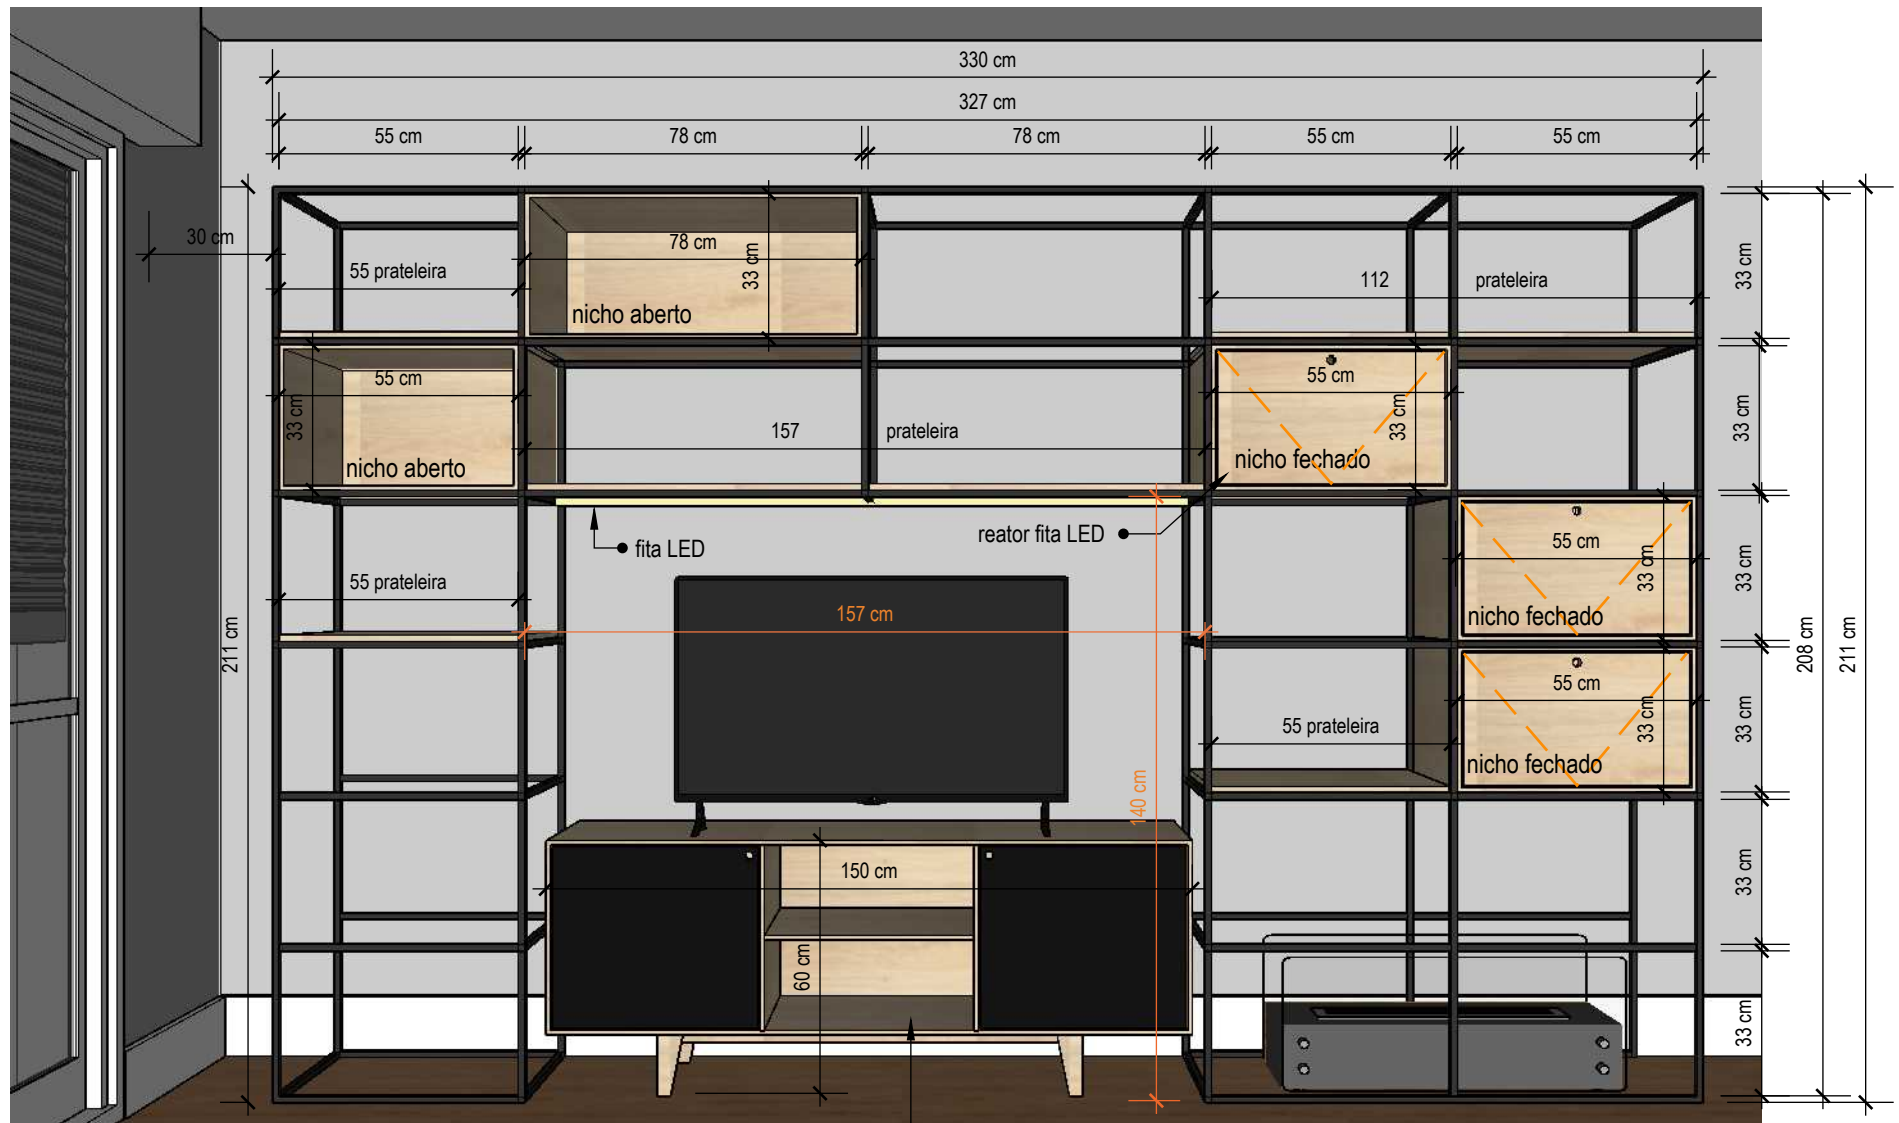

MDF 18mm ou especificado (cotado)
Madeira natural - conforme existente
Estrutura ferro/metálico, pintura eletrostática preto fosco
Rack existente: pintura das faces externas (portas), cor preto

● rack existente,
pintura das portas

● puxador cava circular, conforme existente

— — — — — indicação da abertura da porta

Para execução - conferir todas as medidas no local