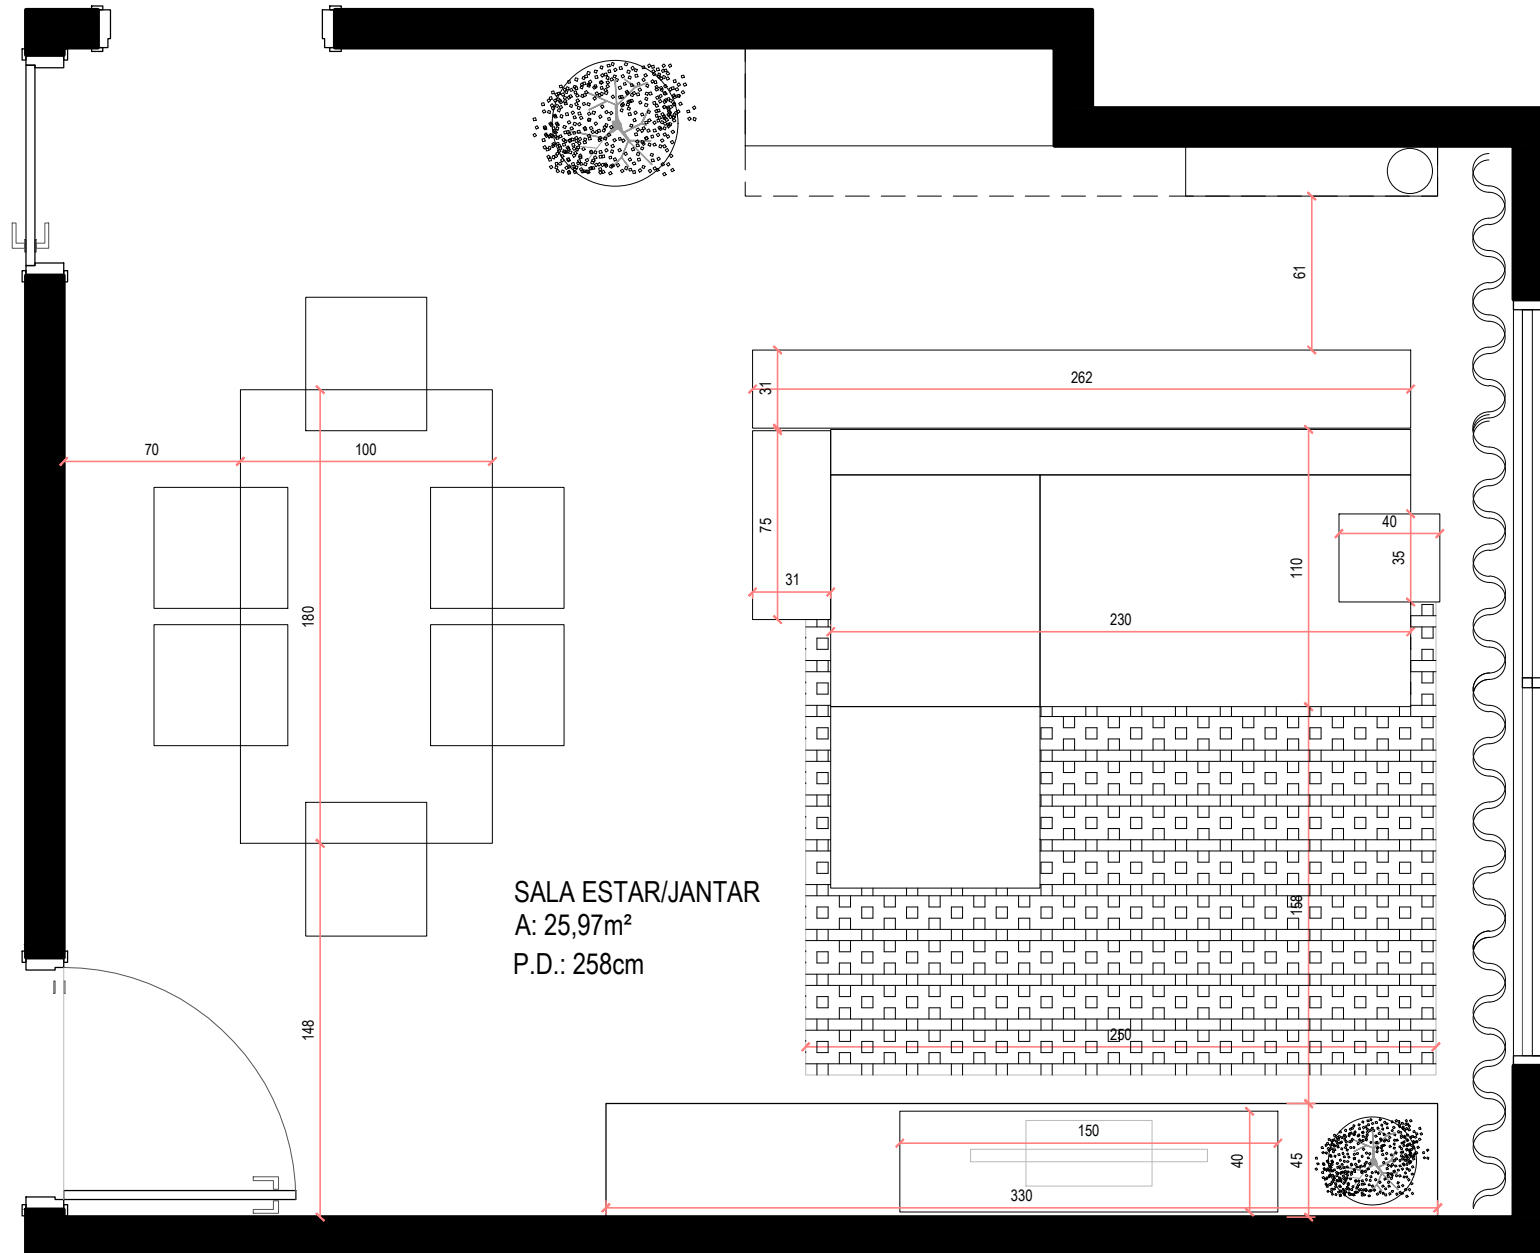

Planta Baixa Layout
Esc.: 1|30

*medidas em centímetros