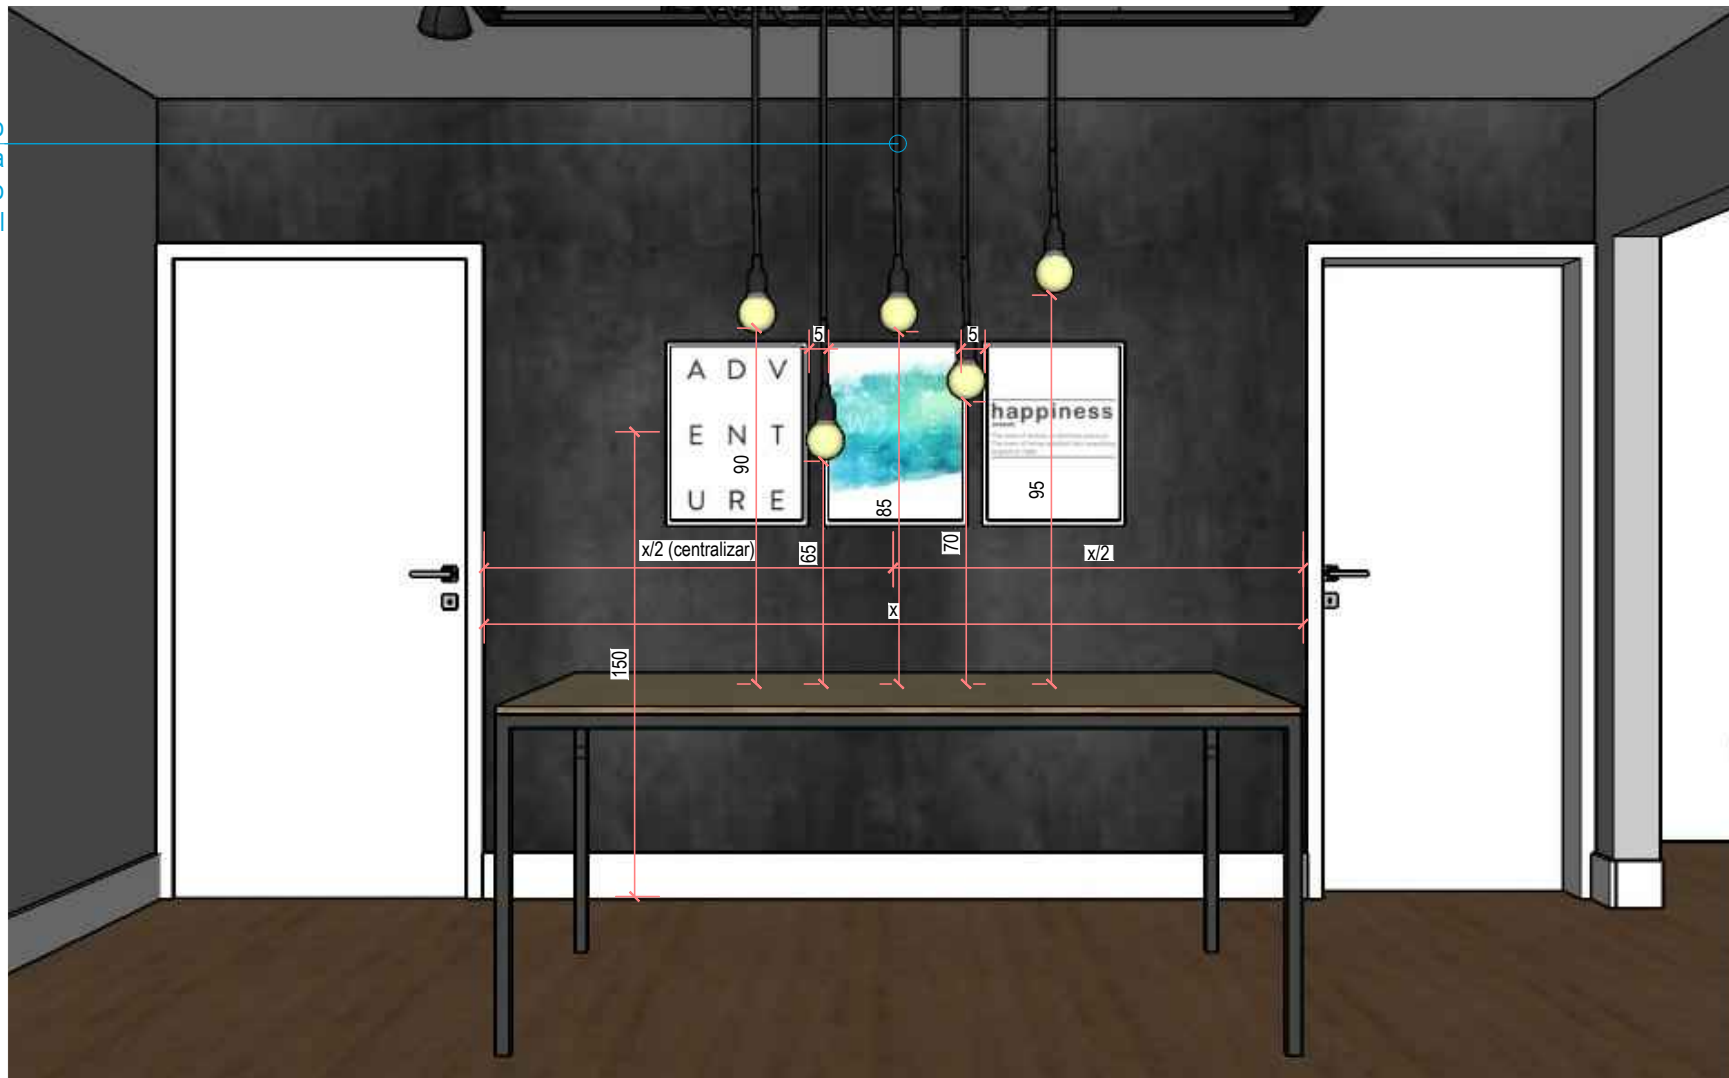

Nesse [link](#) tem um tutorial de como executar uma luminária de trilho – que pode ser usado para o sistema da eletrocalha, caso vocês mesmos prefiram fazer ou mostrar ao prestador de serviço.

- Na composição de quadros ao lado do buffet, indicamos todos os modelos que usamos na volumetria, porém a ideia é misturar às molduras que vocês já têm, com dimensões próximas dos usados. Caso precisem de ajuda, é só nos enviar todos os tamanhos comprados, que ajustamos a composição.
- A cortina deve ser instalada em trilho fixado no forro ou suporte varão (mais próximo possível do forro), modelo convencional em tecido branco, com ou sem transparência, à sua escolha juntamente com a cortineira. Caso façam a opção por cortinas com transparência (exemplo: tecido voal) pode ser usado um tecido mais encorpado ou blackout no forro da mesma. A cortina ocupa toda a altura da parede e toda a largura, como uma cortina só (em várias partes para manuseio) para a porta-janela, que acessa a varanda. O profissional que irá confeccionar a cortina deverá tirar medidas no local (mostrar as imagens do projeto).
- Na estante em ferro, sugerimos o uso de uma fita LED na prateleira acima da tv. A ideia é criar um ambiente aconchegante para receber os amigos (apenas com os pendentes, a luminária de mesa sobre o buffet e esse led acesos) ou até mesmo para assistir filme.... Se for da preferência de vocês, podem usar para essa função uma luminária de piso ao lado da estante ou até mesmo uma arandela com presilha!

ver a possibilidade de separar os circuitos

Planta Baixa  
Esc.: 1|50

espera para fita LED  
h=150cm  
armazenamento do  
driver

antena TV e  
equipamentos  
fita LED abaixo da  
prateleira

\*medidas em centímetros

# COMPOSIÇÃO DE QUADROS | PENDENTES

centralizar no tampo da mesa (e na eletrocalha) o pendente central