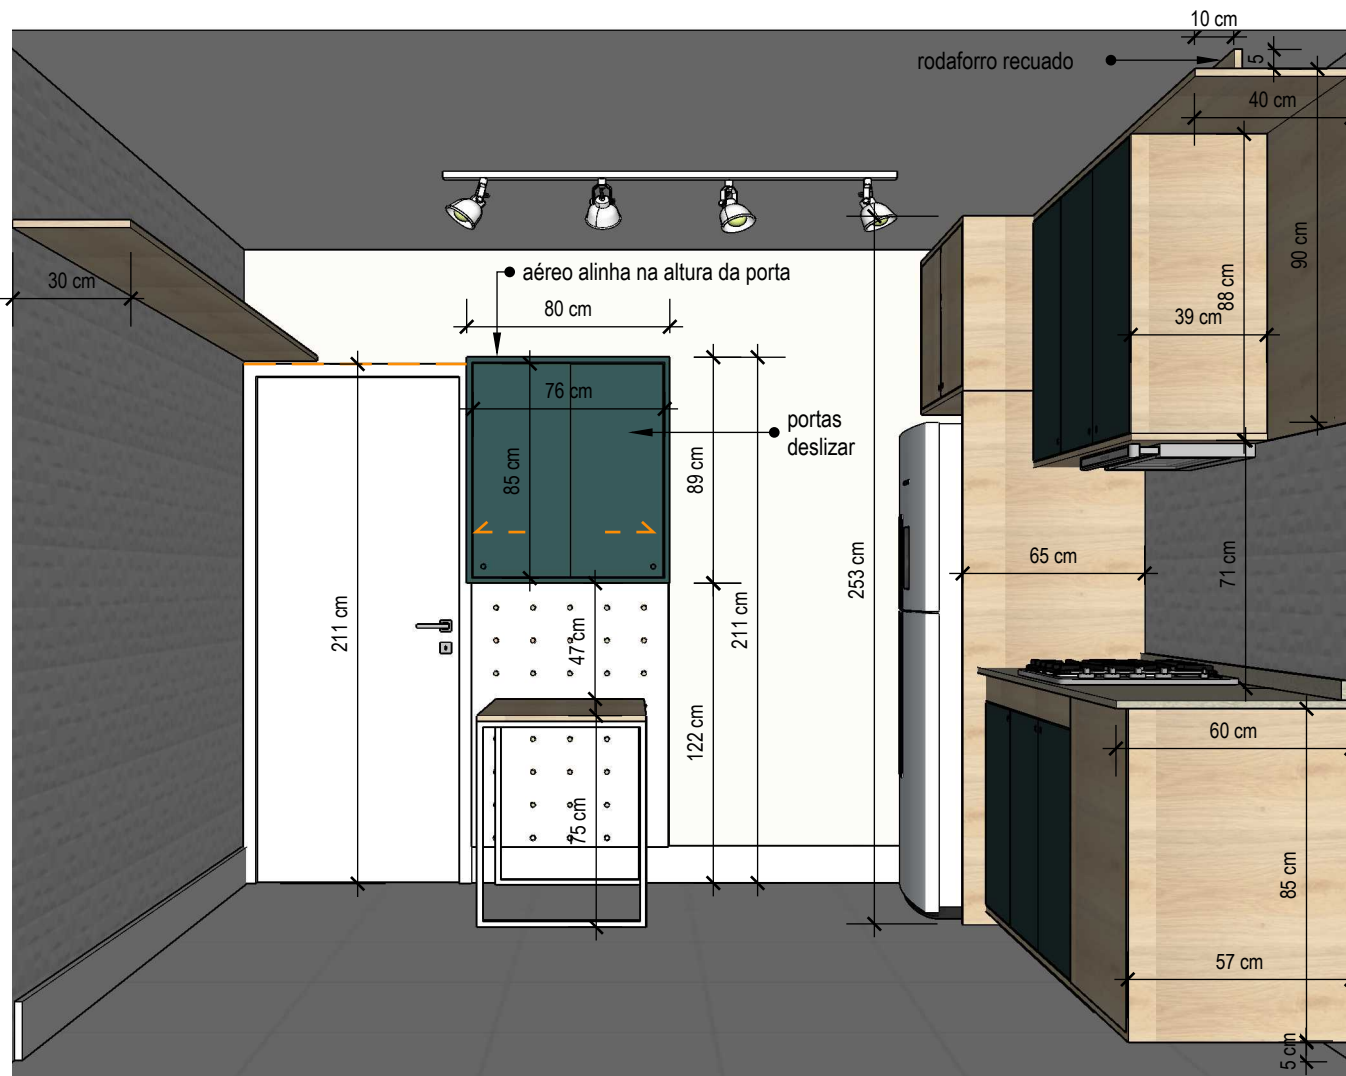

dimensões: A33 x L100 cm

preço: verificar na loja física (**8,24m² + quebra**)

[link](#)

Valores pesquisados em 21/09/18, referência São Paulo/SP

Planta Baixa

MDF 18mm ou especificado (cotado)
 Madeira natural - conforme existente
 Pintura das faces externas, ref. mapa astral (131) - Suvinil ou L114 petróleo, unicolores - Fórmica

Para execução - conferir todas as medidas no local

puxador cava circular, conforme existente

— indicação da abertura da porta

MESA REFEIÇÕES

base da mesa na mesma madeira dos móveis

estrutura em metalon, pintura eletrostática branco fosco