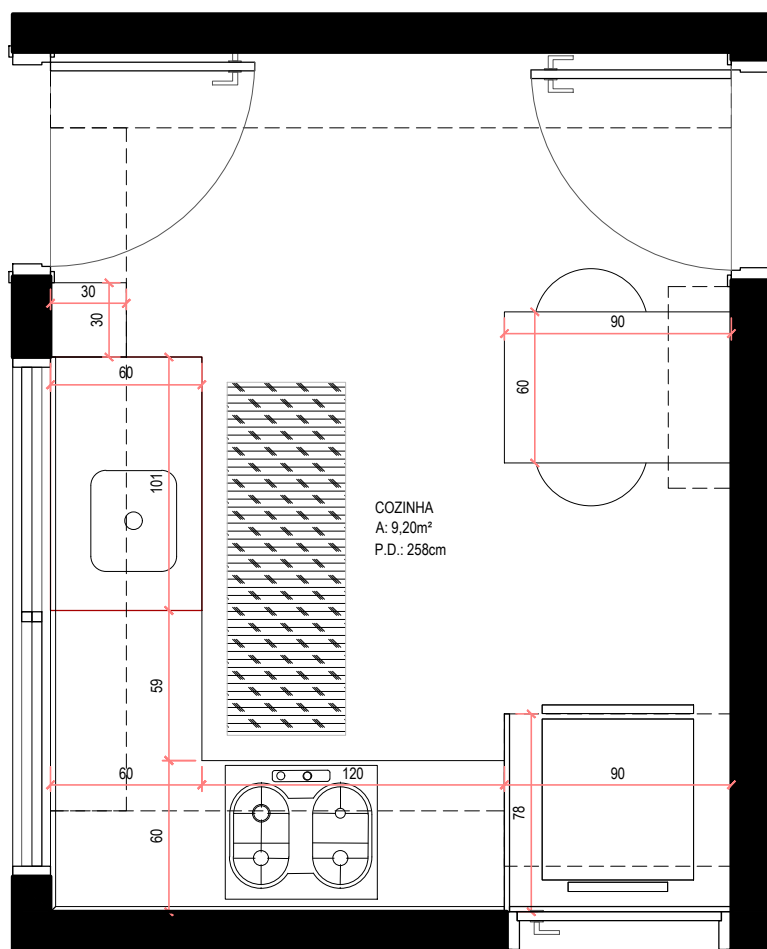

Planta Baixa Layout
Esc.: 1|30