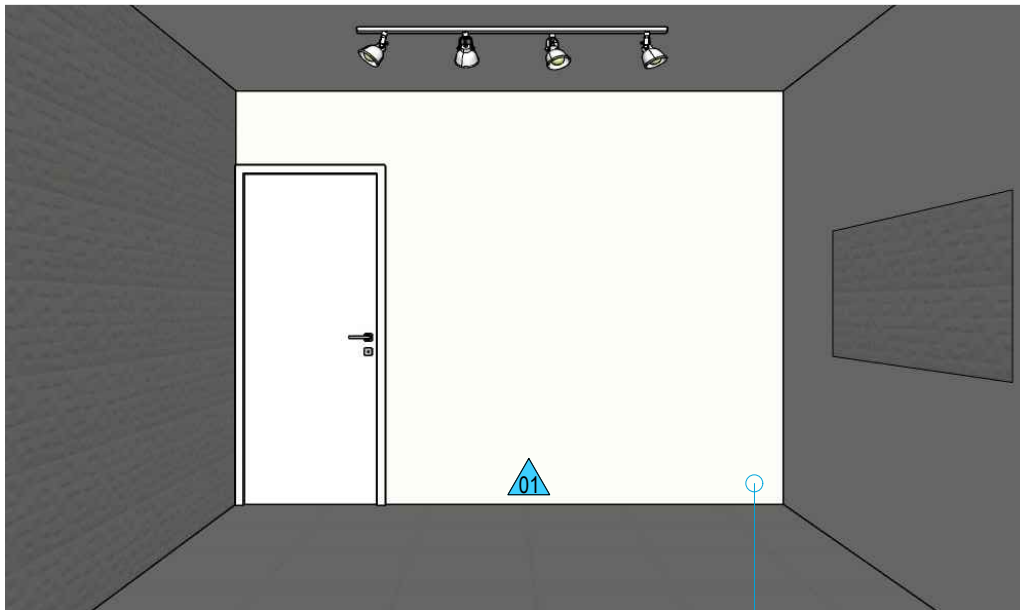

revestimento liso
continua a paginação
da parede ao lado