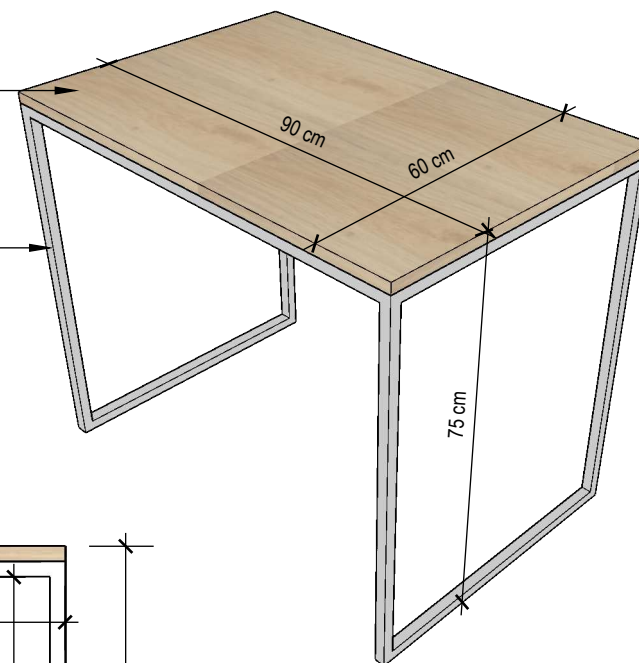

Para execução - conferir todas as medidas no local

puxador cava circular, conforme existente

— indicação da abertura da porta

MESA REFEIÇÕES

base da mesa na mesma madeira dos móveis

estrutura em metalon, pintura eletrostática branco fosco