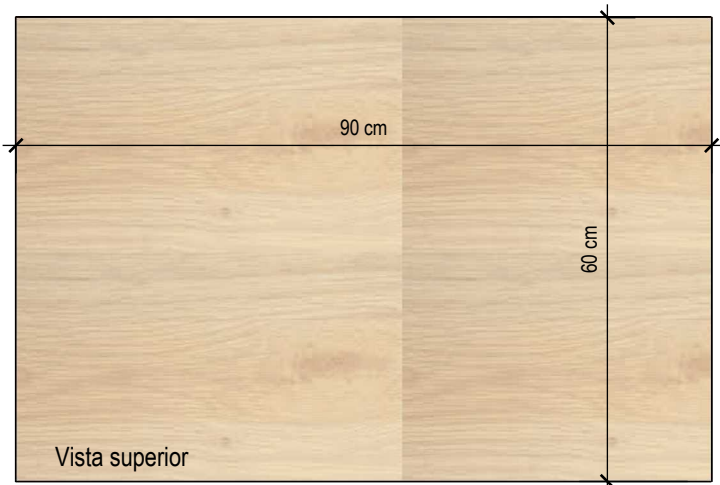

MESA REFEIÇÕES

base da mesa na mesma madeira dos móveis

estrutura em metalon, pintura eletrostática branco fosco