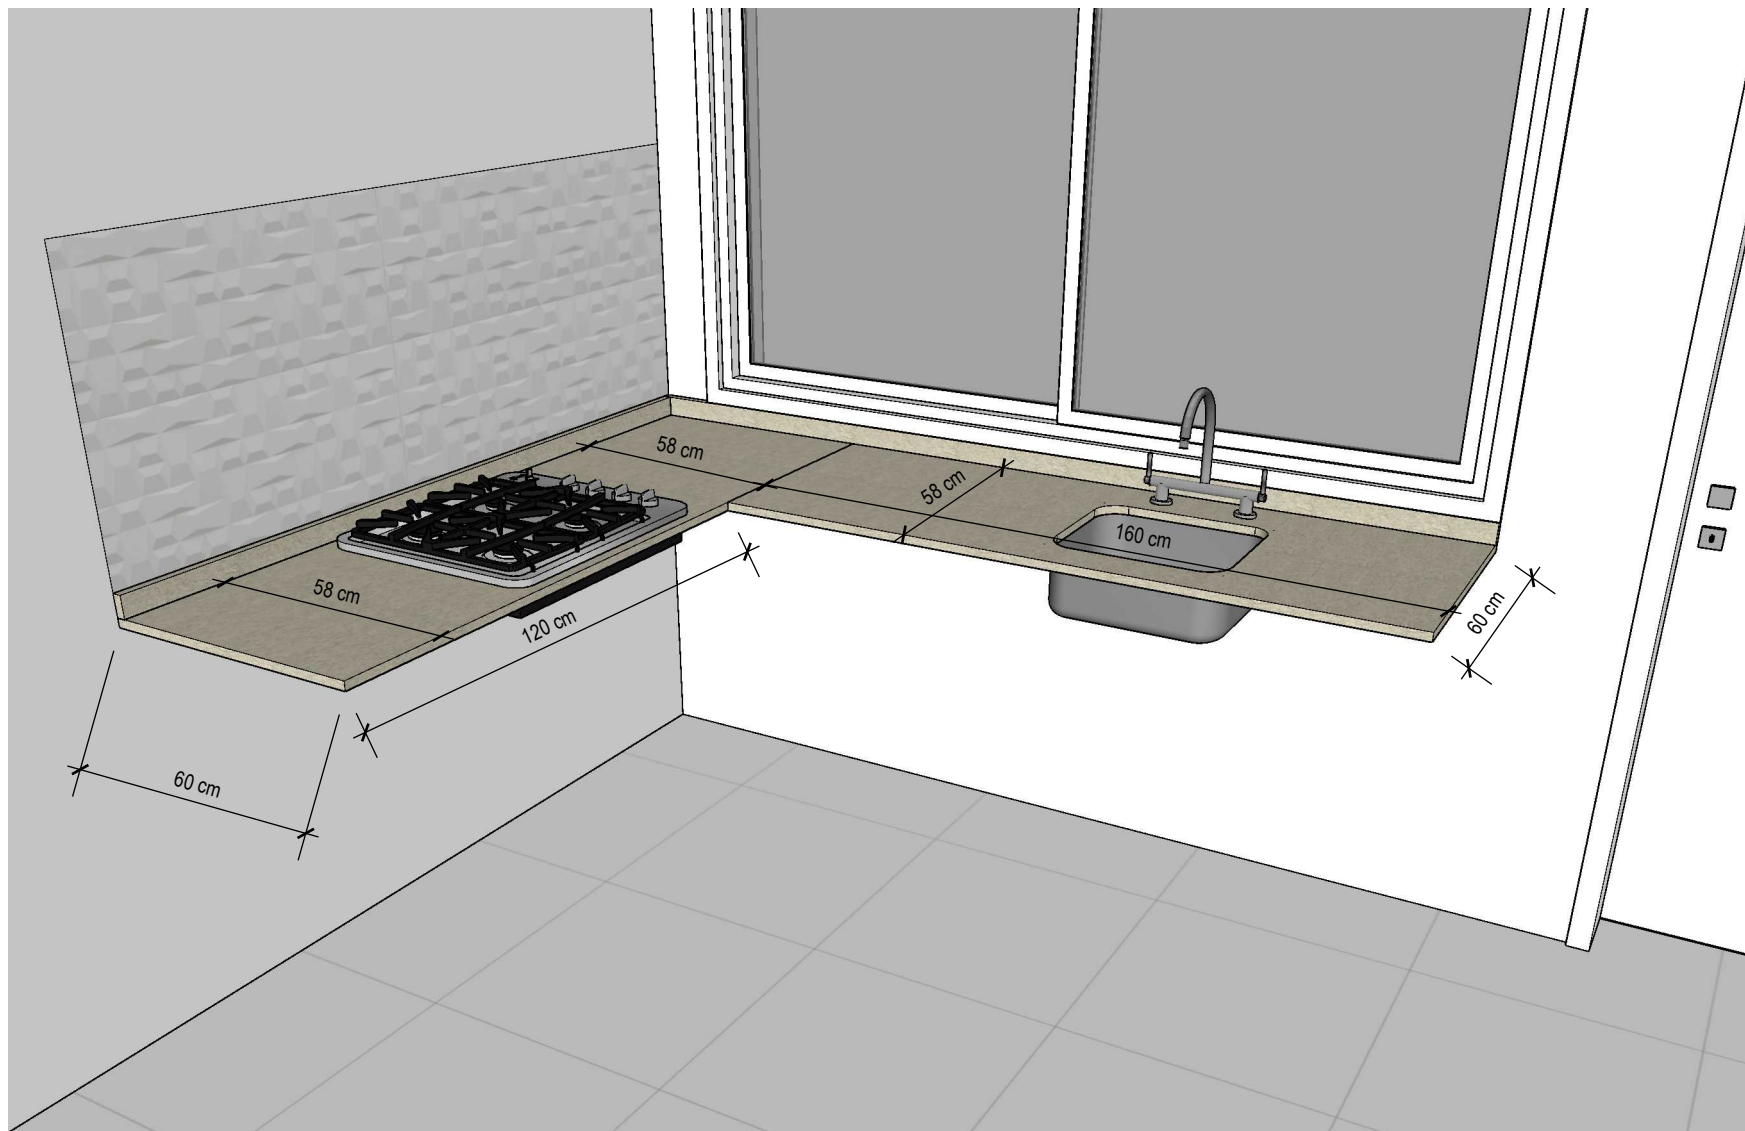

Granito branco itaúnas ou granito branco prime

**A bancada não possui área molhada, logo, deve ser instalada cuidadosamente no nível (em precisão)
Para execução - conferir todas as medidas no local**