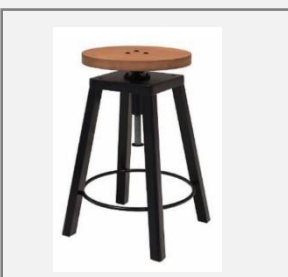

[link](#)

produto: depurador fischer slim de embutir 60cm
dimensões: A17,5 x L60 x P28 cm
preço unitário: R\$ 602,90

[link](#)

produto opção 01: banqueta garbo – preto e cera natural
dimensões: A48 x L31 x P31 cm
preço unitário: R\$ 494,10 (comprar 2 unidades)