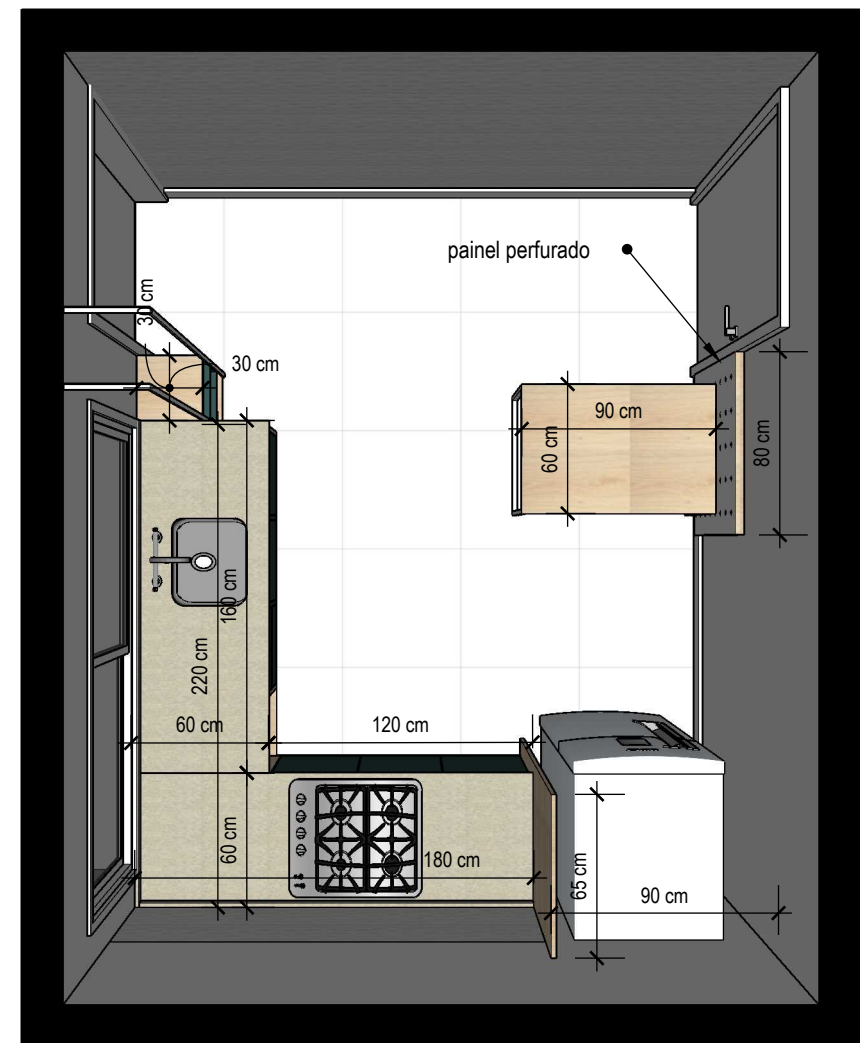

[link](#)

revestimento parede liso

produto: portinari – sensorial wh

dimensões: A33 x L100 cm

preço: verificar na loja física (**17,18m² + quebra**)

[link](#)

revestimento parede textura

produto: portinari – sensorial forma wh

dimensões: A33 x L100 cm

preço: verificar na loja física (**8,24m² + quebra**)

[link](#)

Valores pesquisados em 21/09/18, referência São Paulo/SP

Planta Baixa

MDF 18mm ou especificado (cotado)
 Madeira natural - conforme existente
 Pintura das faces externas, ref. mapa astral (131) - Suvinil ou L114 petróleo, unicolores - Fórmica

Para execução - conferir todas as medidas no local

puxador cava circular, conforme existente

— indicação da abertura da porta

MESA REFEIÇÕES

base da mesa na mesma madeira dos móveis

estrutura em metalon, pintura eletrostática branco fosco