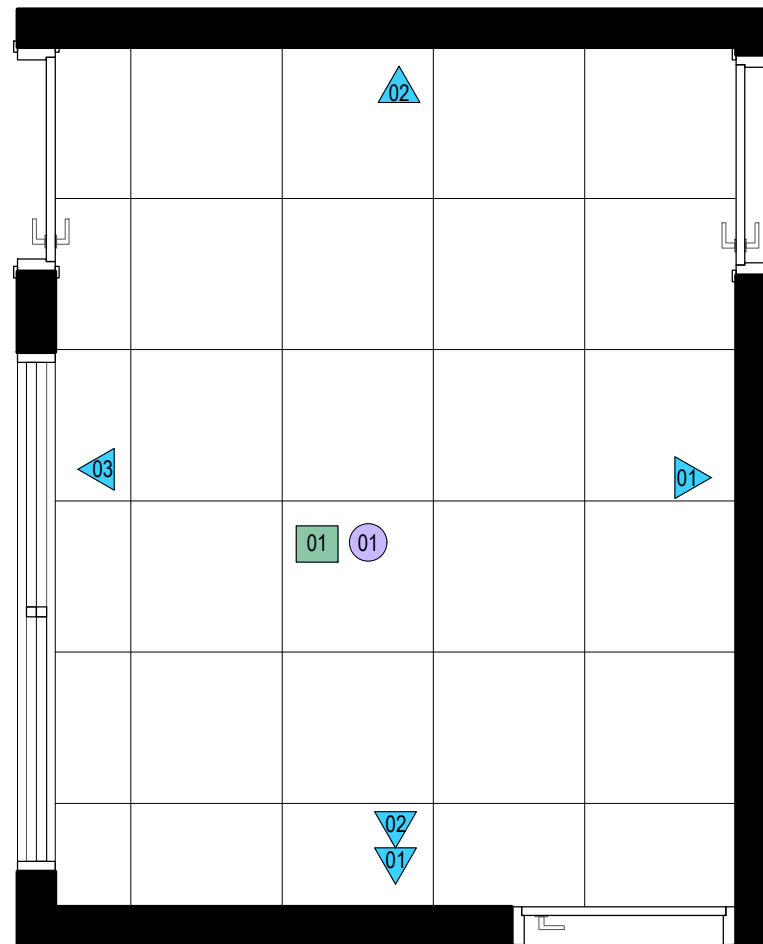

CONVENÇÕES	
ACABAMENTOS	
	PISO
01	MANTER PISO ORIGINAL Área: 9,20m²
	PAREDE
01	PORCELANATO SENSORIAL WH - PORTINARI Área: 17,18m²
02	PORCELANATO SENSORIAL FORMA WH - PORTINARI Área: 8,24m²
	FORRO
01	LAJE EXISTENTE, PINTURA PVA COR BRANCA Área: 9,20m²
OBSERVAÇÕES	
	início da paginação
*verificar medidas no local. Qualquer divergência entre desenho e cotas, comunicar as arquitetas. *para compra de revestimentos, conferir medidas no local. * A ACRESCENTAR A METRAGEM DE QUEBRA (EXTRA) NOS REVESTIMENTOS. *para instalação dos revestimentos, seguir instruções do fabricante. *a acrescentar rejunte, armagassa ou o que for necessário para instalação. *o rendimento das tintas pode variar em função do método de aplicação, diluição, geometria da estrutura, rugosidade, cor, absorção da superfície e espessura da camada de tinta depositada. *para os quantitativos, consideramos pé-direito informado na prancha 01.	

*ver revestimentos na prancha "lista de produtos"

Planta Baixa
Esc.: 1|30