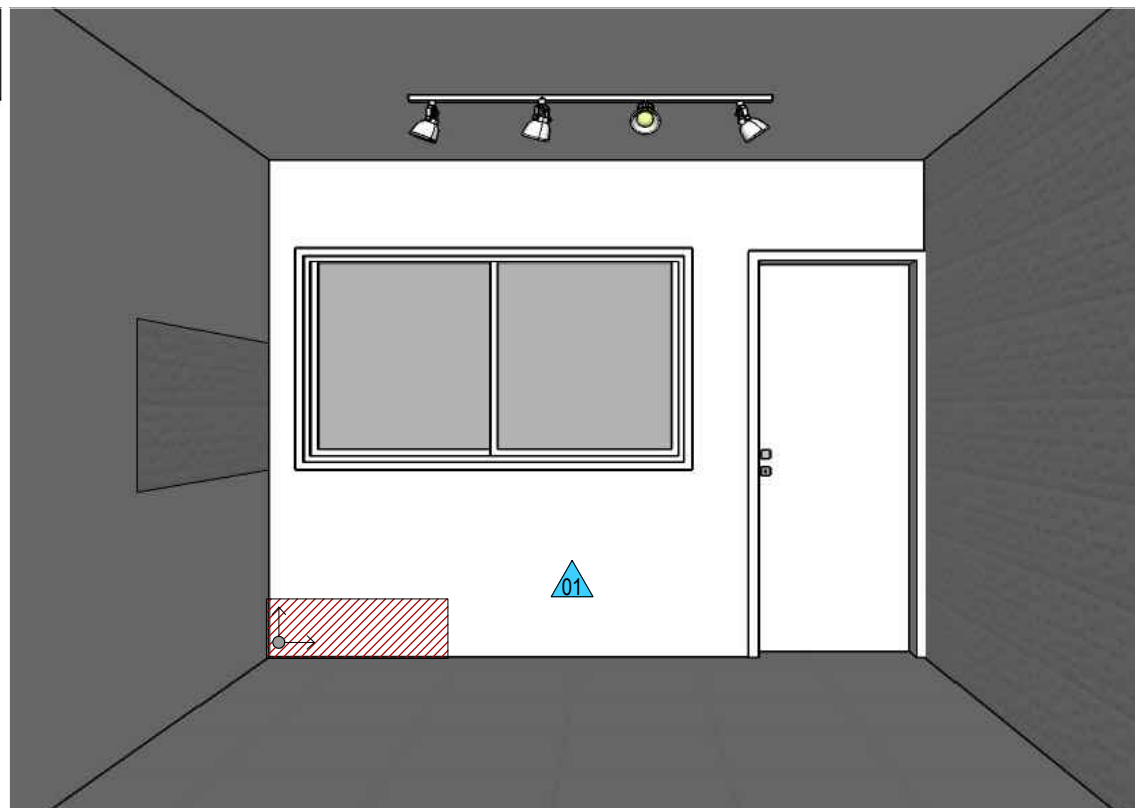

respeitar essas indicações de revestimento com textura

início da paginação do revestimento liso