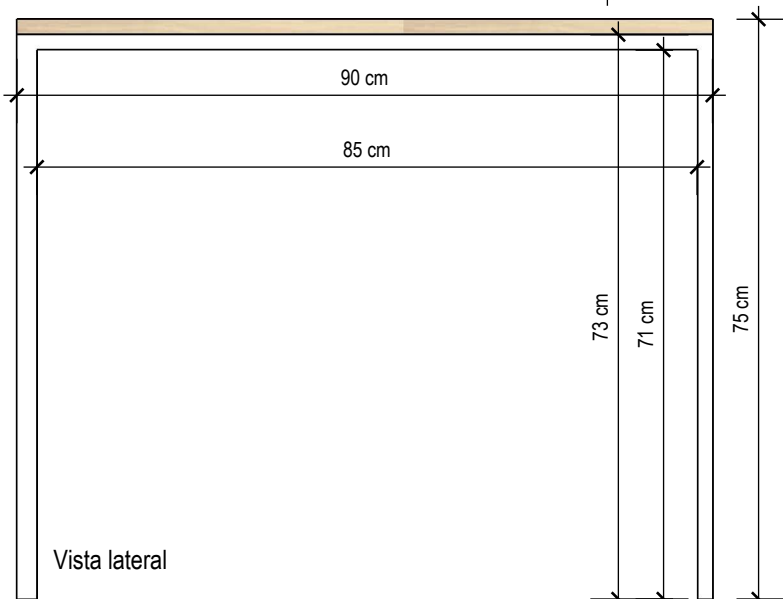

[link](#)

revestimento parede liso

produto: portinari – sensorial wh

dimensões: A33 x L100 cm

preço: verificar na loja física (**17,18m² + quebra**)

[link](#)

revestimento parede textura

produto: portinari – sensorial forma wh

dimensões: A33 x L100 cm

preço: verificar na loja física (**8,24m² + quebra**)

[link](#)

Valores pesquisados em 21/09/18, referência São Paulo/SP

Planta Baixa

MDF 18mm ou especificado (cotado)
 Madeira natural - conforme existente
 Pintura das faces externas, ref. mapa astral (131) - Suvinil ou L114 petróleo, unicolores - Fórmica

Para execução - conferir todas as medidas no local

puxador cava circular, conforme existente

— indicação da abertura da porta

MESA REFEIÇÕES

base da mesa na mesma madeira dos móveis

estrutura em metalon, pintura eletrostática branco fosco