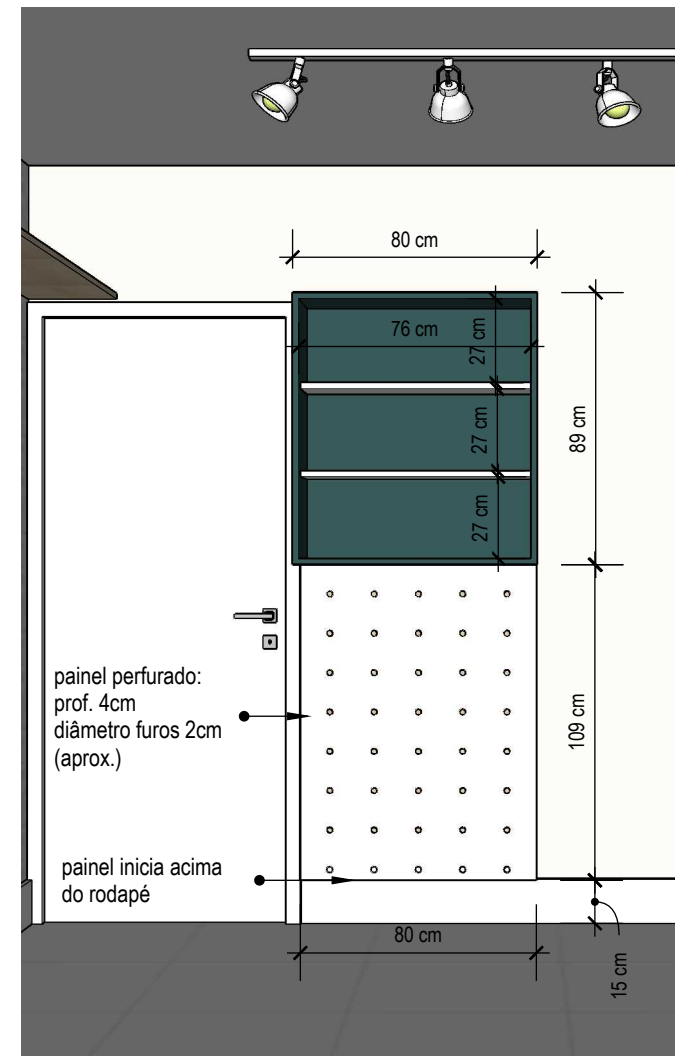

[link](#)

revestimento parede liso

produto: portinari – sensorial wh

dimensões: A33 x L100 cm

preço: verificar na loja física (**17,18m² + quebra**)

[link](#)

revestimento parede textura

produto: portinari – sensorial forma wh

dimensões: A33 x L100 cm

preço: verificar na loja física (**8,24m² + quebra**)

[link](#)

Valores pesquisados em 21/09/18, referência São Paulo/SP

Planta Baixa

MDF 18mm ou especificado (cotado)
 Madeira natural - conforme existente
 Pintura das faces externas, ref. mapa astral (131) - Suvinil ou L114 petróleo, unicolores - Fórmica

Para execução - conferir todas as medidas no local

puxador cava circular, conforme existente

— indicação da abertura da porta

MESA REFEIÇÕES

base da mesa na mesma madeira dos móveis

estrutura em metalon, pintura eletrostática branco fosco