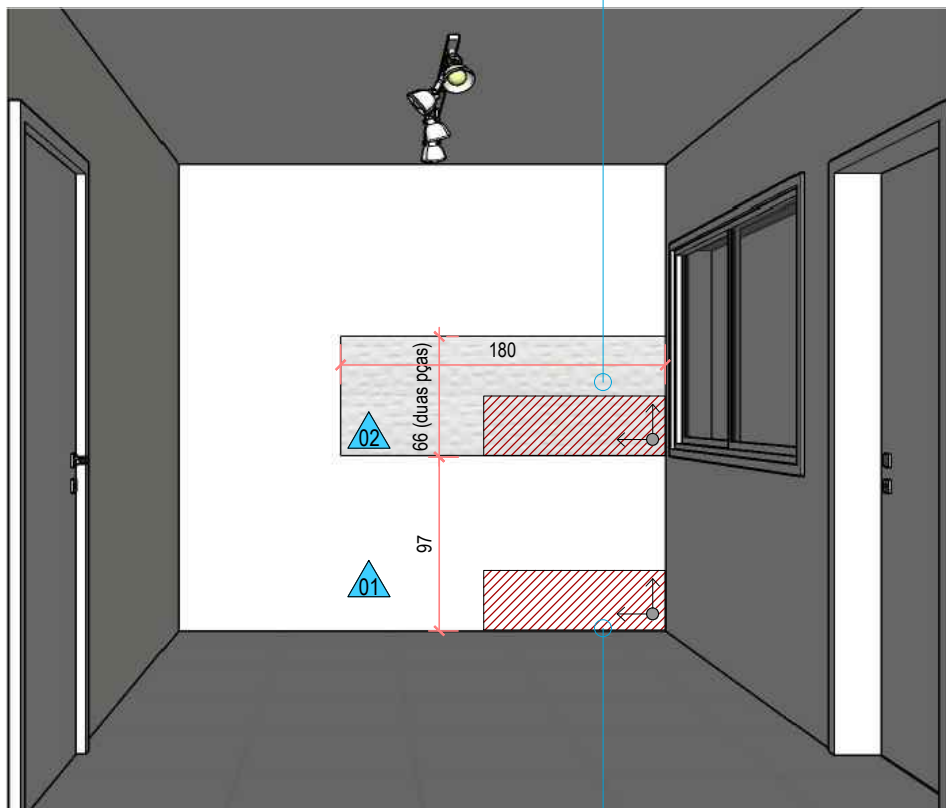

respeitar essas indicações de revestimento com textura

início da paginação do revestimento liso