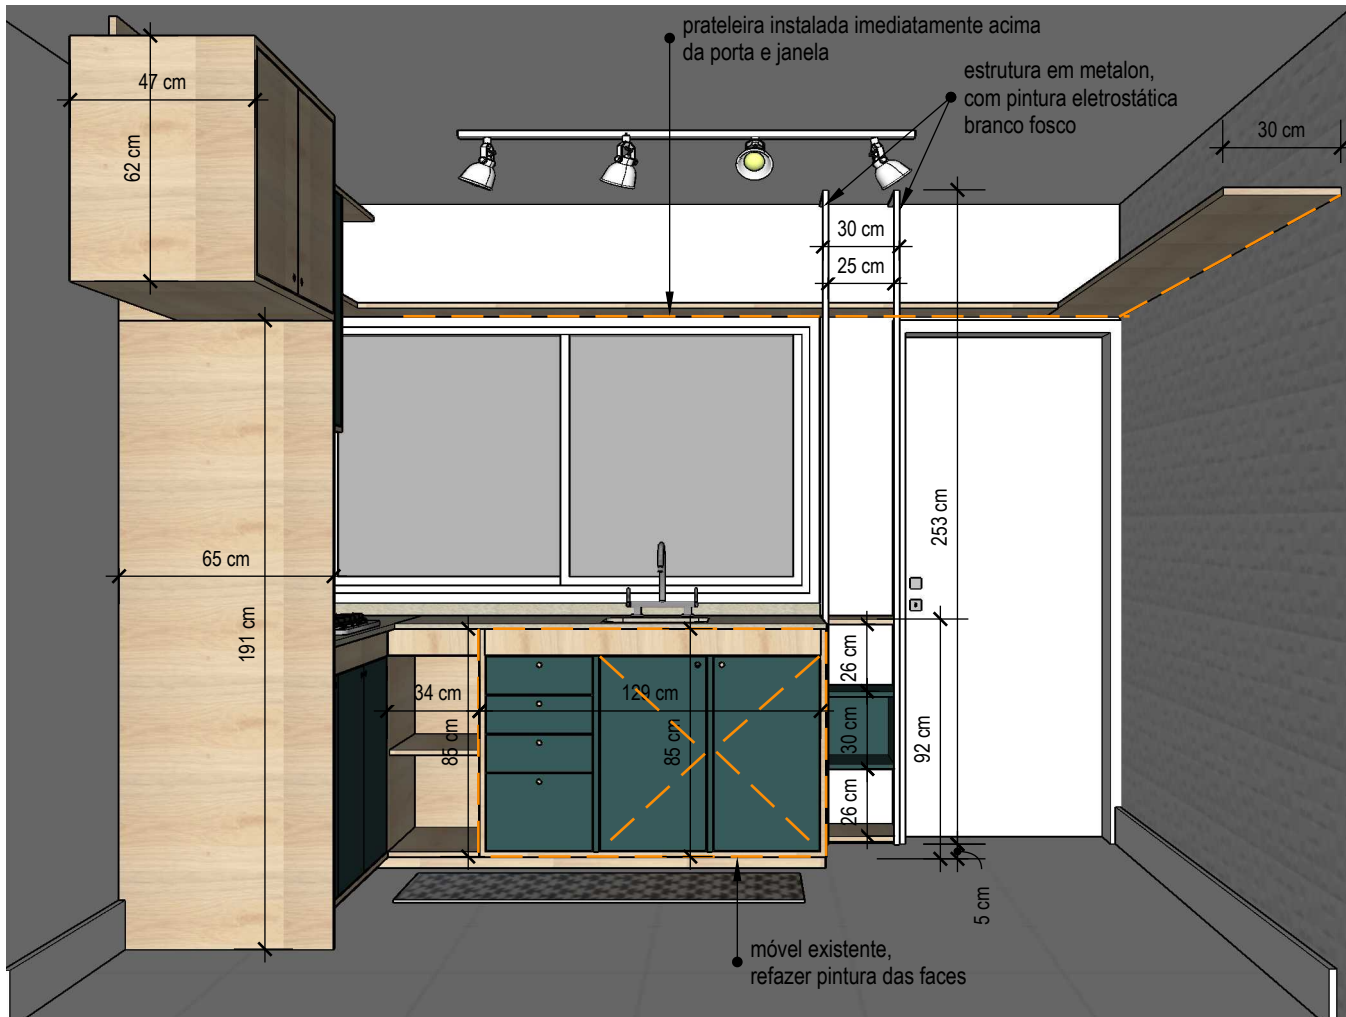

dimensões: A33 x L100 cm

preço: verificar na loja física (**8,24m² + quebra**)

[link](#)

Valores pesquisados em 21/09/18, referência São Paulo/SP

Planta Baixa

MDF 18mm ou especificado (cotado)
 Madeira natural - conforme existente
 Pintura das faces externas, ref. mapa astral (131) - Suvinil ou L114 petróleo, unicolores - Fórmica

Para execução - conferir todas as medidas no local

puxador cava circular, conforme existente

— indicação da abertura da porta

MESA REFEIÇÕES

base da mesa na mesma madeira dos móveis

estrutura em metalon, pintura eletrostática branco fosco