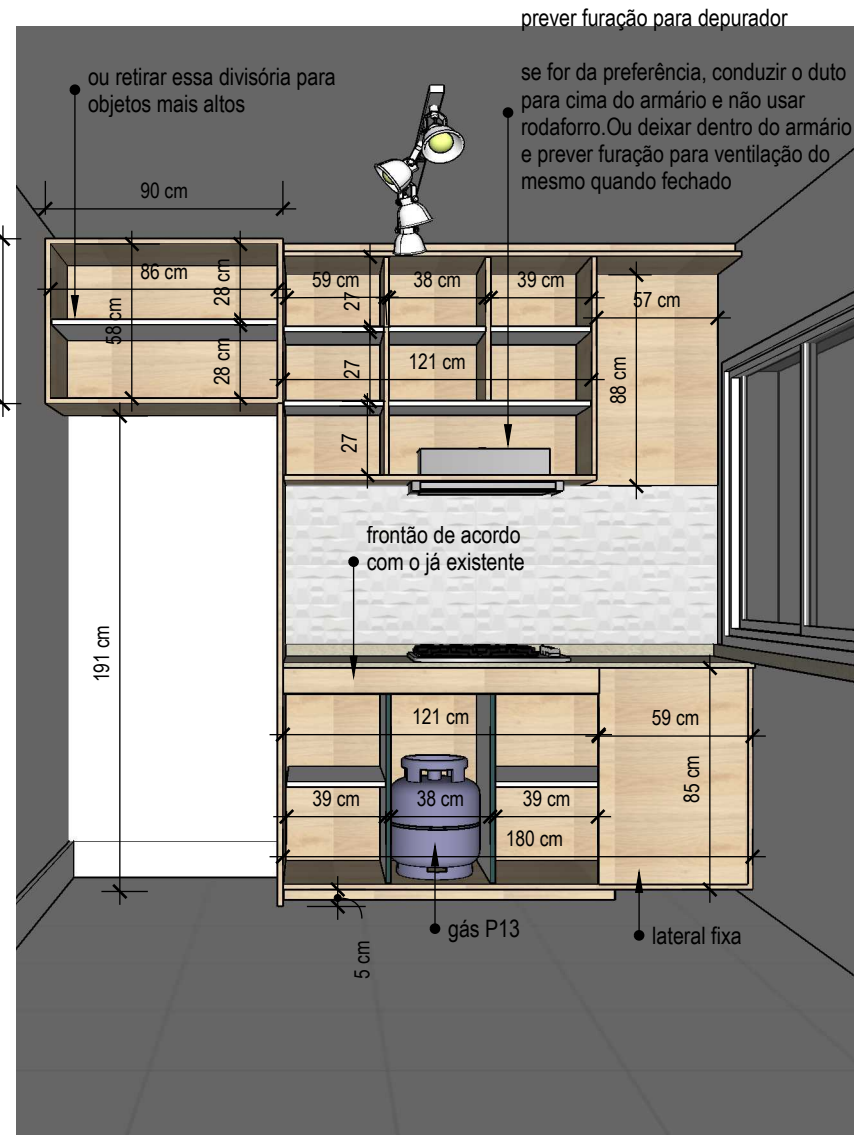

[link](#)

revestimento parede liso

produto: portinari – sensorial wh

dimensões: A33 x L100 cm

preço: verificar na loja física (**17,18m² + quebra**)

[link](#)

revestimento parede textura

produto: portinari – sensorial forma wh

dimensões: A33 x L100 cm

preço: verificar na loja física (**8,24m² + quebra**)

[link](#)

Valores pesquisados em 21/09/18, referência São Paulo/SP

Planta Baixa

MDF 18mm ou especificado (cotado)
 Madeira natural - conforme existente
 Pintura das faces externas, ref. mapa astral (131) - Suvinil ou L114 petróleo, unicolores - Fórmica

Para execução - conferir todas as medidas no local

puxador cava circular, conforme existente

— indicação da abertura da porta

MESA REFEIÇÕES

base da mesa na mesma madeira dos móveis

estrutura em metalon, pintura eletrostática branco fosco