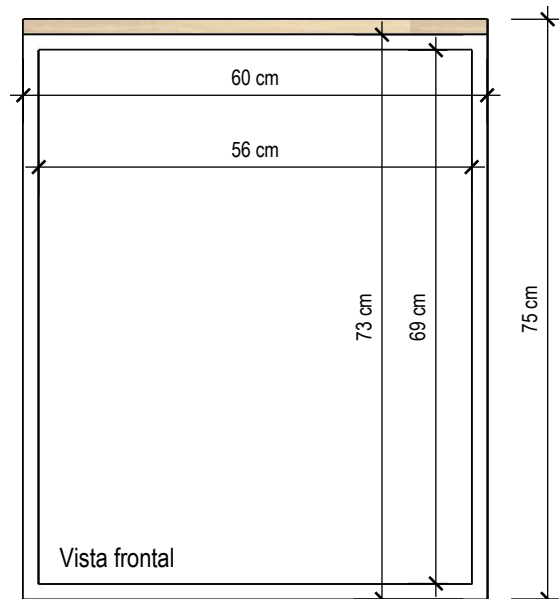

[link](#)

produto: spot trilho par 20 branco stella
dimensões: A15,5 x L7 x P12,8 cm
preço unitário: R\$ 87,57 (comprar 4 unidades)
usar luz quente, 3000k

[link](#)

produto: torneira para pia just deca
dimensões: A35,1 x L9 x P21,2 cm
preço unitário: R\$ 398,90

[link](#)

revestimento parede liso

produto: portinari – sensorial wh

dimensões: A33 x L100 cm

preço: verificar na loja física (**17,18m² + quebra**)

[link](#)

revestimento parede textura

produto: portinari – sensorial forma wh

dimensões: A33 x L100 cm

preço: verificar na loja física (**8,24m² + quebra**)

[link](#)

Valores pesquisados em 21/09/18, referência São Paulo/SP

Planta Baixa

MDF 18mm ou especificado (cotado)
 Madeira natural - conforme existente
 Pintura das faces externas, ref. mapa astral (131) - Suvinil ou L114 petróleo, unicolores - Fórmica

Para execução - conferir todas as medidas no local

puxador cava circular, conforme existente

— indicação da abertura da porta

MESA REFEIÇÕES

base da mesa na mesma madeira dos móveis

estrutura em metalon, pintura eletrostática branco fosco