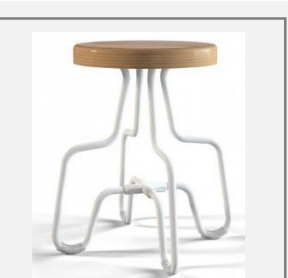

[link](#)

produto: depurador fischer slim de embutir 60cm
dimensões: A17,5 x L60 x P28 cm
preço unitário: R\$ 602,90

[link](#)

produto opção 01: banqueta garbo – preto e cera natural
dimensões: A48 x L31 x P31 cm
preço unitário: R\$ 494,10 (comprar 2 unidades)

[link](#)

produto opção 02: banco mono / assento tauari / base a definir
dimensões: A39 x L29 x P29 cm
preço unitário: R\$ 325,00 (comprar 2 unidades)

[link](#)

produto opção 03: banquinho de madeira empilhável circus
dimensões: A45 x L45 x P45 cm
preço unitário: R\$ 257,60 (comprar 2 unidades)

[link](#)

produto opção 04: fabric banco baixo
cor: preto/eucalipto
dimensões: A45 x L37,5 x P32 cm
preço unitário: R\$ 155,50 (comprar 2 unidades)

[link](#)

produto opção 05: banqueta arame baixa
dimensões: A48 x L43 x P43 cm
preço unitário: R\$ 230,00 (comprar 2 unidades – cor a definir)