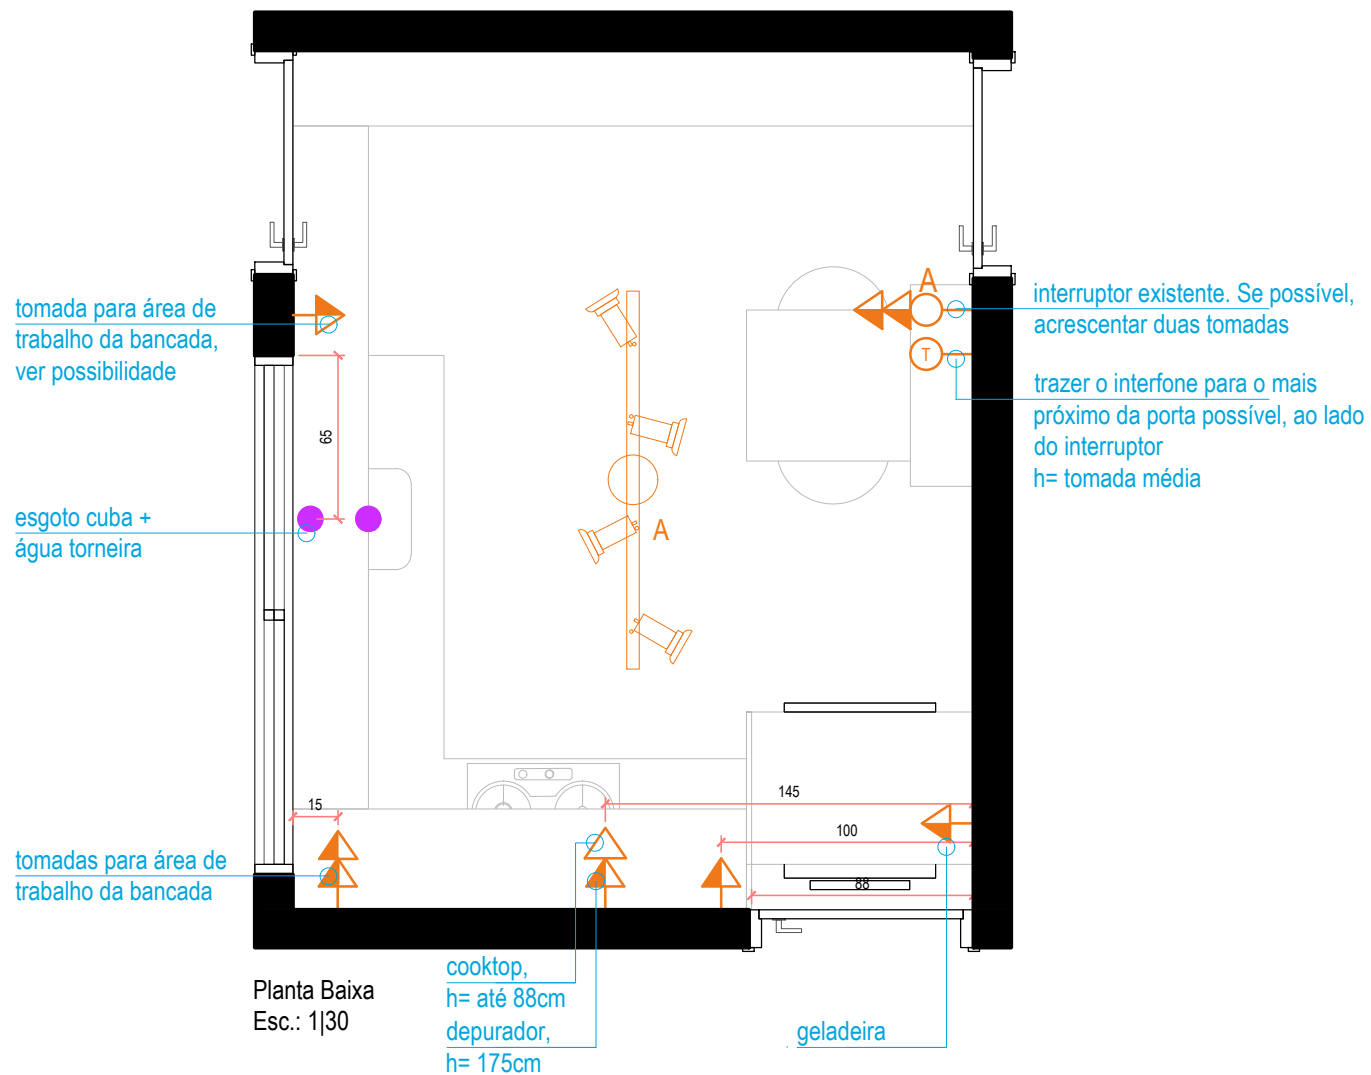

Legenda Iluminação, Interruptores e Tomadas

- trilho eletrificado + spots PAR 20
- interruptor simples
- interruptor duplo
- interruptor triplo
- interfone
- tomada baixa - altura 30cm ou existente/indicado
- tomada média - altura 110cm ou existente/indicado
- tomada alta - altura 210cm ou existente/indicado

> tomadas e interruptores não especificados no projeto, devem ser mantidos sem alteração. Se houver algum ponto próximo ao indicado, sem que interfira no resultado e funcionamento do projeto, pode permanecer o do local.

IMPORTANTE: todas as lâmpadas do devem ser branco quente/amarela

*não estão contabilizados os cabos de força e demais acessórios para ligação das luminárias, verificar com o responsável pela execução e solicitar ao vendedor no momento da compra.