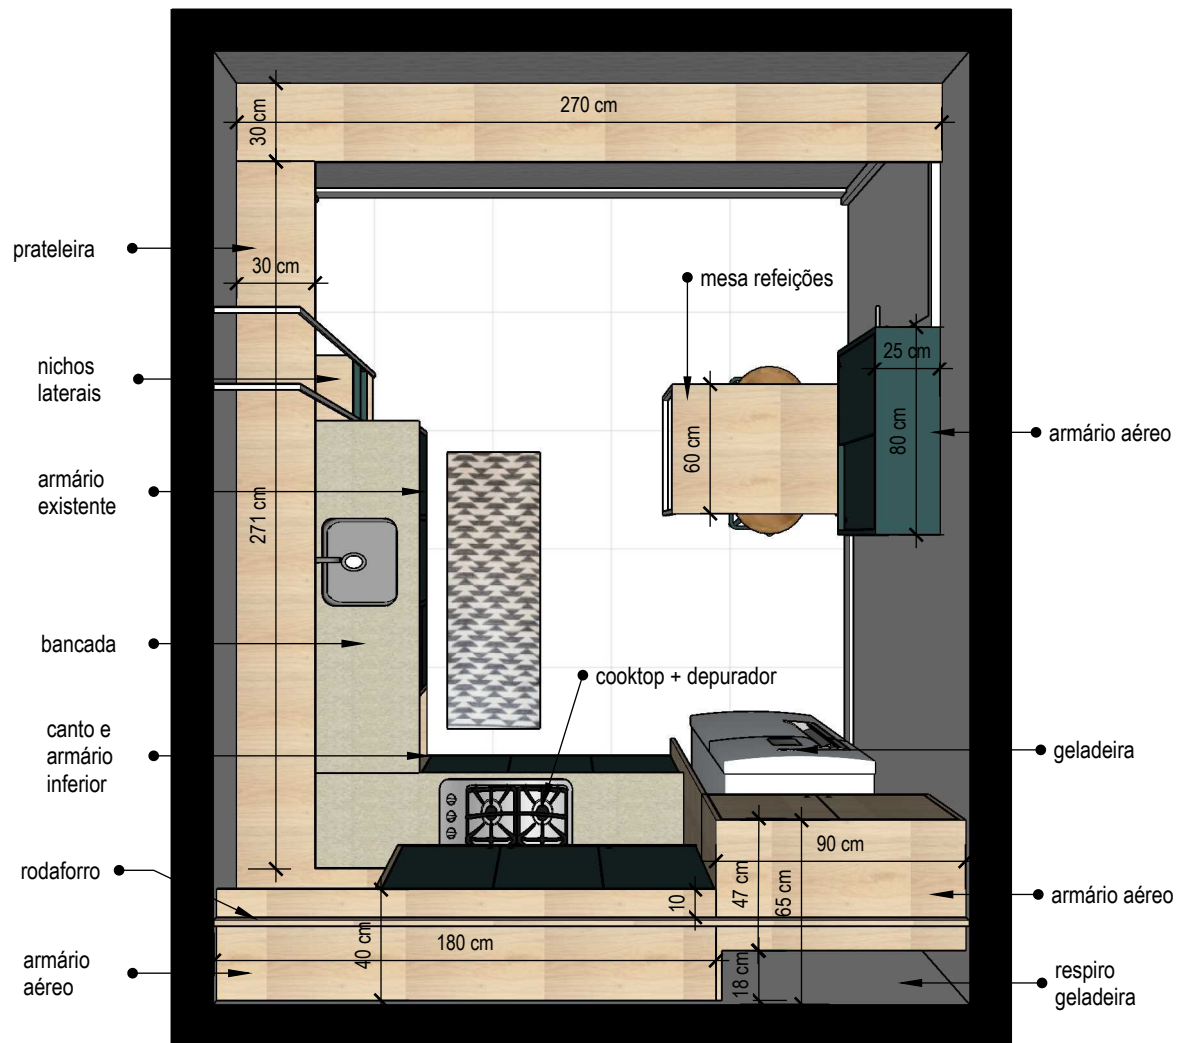

Planta Baixa