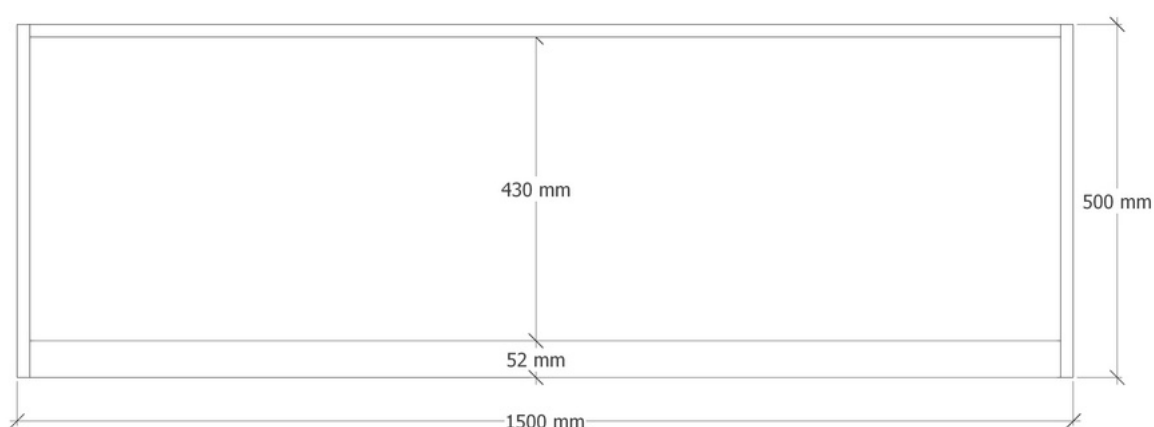

As portas foram feitas de MDF Caribe 18mm, para sua fixação, foi utilizado quatro dobradiças super curva. Os puxadores das portas e gavetas são feito em rebaixo no próprio MDF.

Por último, foi disposta uma prateleira em destaque, feita de vidro temperado com 10mm de espessura, fixada com suporte fenda. O pé do móvel é constituído de uma única peça de Metalon dourado. As dimensões gerais do buffet são: 1,50mx0,50mx0,78m (LxPxA).

BUFFET

DE MÉDIA COMPLEXIDADE

FRONTAL

LATERAL ESQUERDA

SUPERIOR

PERSPECTIVA

GAVETA

DETALHE PUXADOR