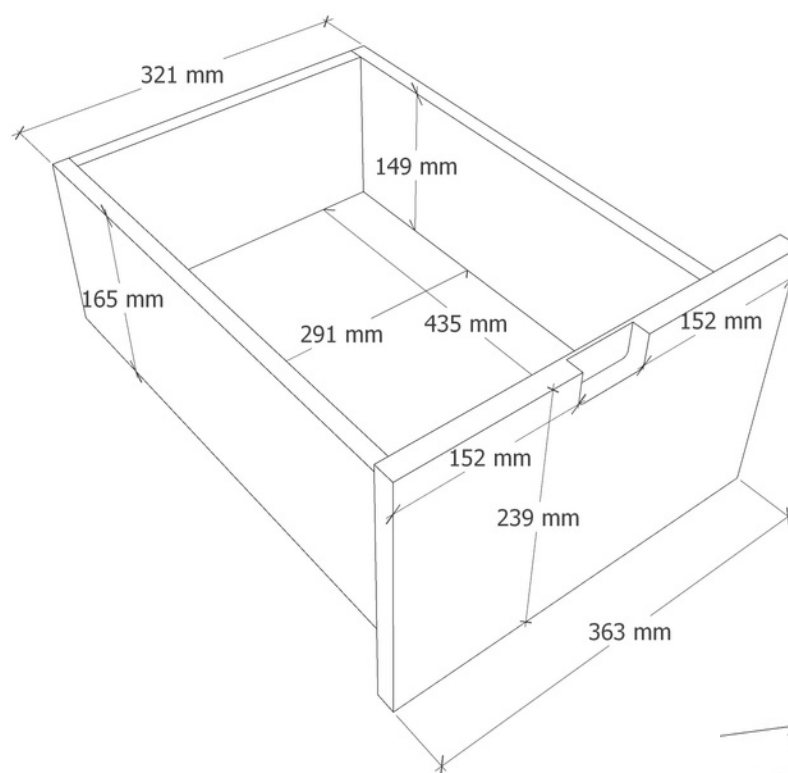

As portas foram feitas de MDF Caribe 18mm, para sua fixação, foi utilizado quatro dobradiças super curva. Os puxadores das portas e gavetas são feito em rebaixo no próprio MDF.

Por último, foi disposta uma prateleira em destaque, feita de vidro temperado com 10mm de espessura, fixada com suporte fenda. O pé do móvel é constituído de uma única peça de Metalon dourado. As dimensões gerais do buffet são: 1,50mx0,50mx0,78m (LxPxA).

BUFFET

DE MÉDIA COMPLEXIDADE

FRONTAL

LATERAL ESQUERDA

SUPERIOR

PERSPECTIVA

GAVETA

DETALHE PUXADOR

MDF NÍQUEL

- 6mm -

PARTES	QUANTI.	LARGURA (MM)	PROFUNDIDADE (MM)
A	2	441	297

- 15mm -

PARTES	QUANTI.	LARGURA (MM)	PROFUNDIDADE (MM)
A	3	464	430
B	2	450	165
C	2	450	165
D	2	400	350
E	2	321	165
F	2	291	165

- 18mm -

PARTES	QUANTI.	LARGURA (MM)	PROFUNDIDADE (MM)
A	1	1464	580
B	1	1464	482
C	1	1464	430
D	2	580	500

MDF CARIBE

- 18mm -

PARTES	QUANTI.	LARGURA (MM)	PROFUNDIDADE (MM)
A	2	480	404
B	2	363	239

VIDRO

- 10mm -

PARTES	QUANTI.	LARGURA (MM)	PROFUNDIDADE (MM)
V	1	269	400