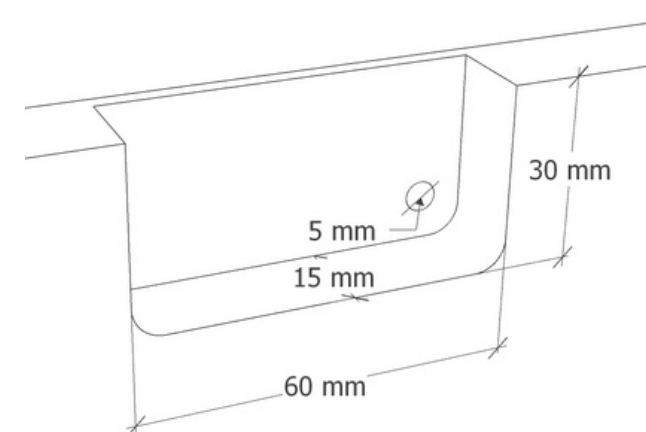

As portas foram feitas de MDF Caribe 18mm, para sua fixação, foi utilizado quatro dobradiças super curva. Os puxadores das portas e gavetas são feito em rebaixo no próprio MDF.

Por último, foi disposta uma prateleira em destaque, feita de vidro temperado com 10mm de espessura, fixada com suporte fenda. O pé do móvel é constituído de uma única peça de Metalon dourado. As dimensões gerais do buffet são: 1,50mx0,50mx0,78m (LxPxA).

BUFFET

DE MÉDIA COMPLEXIDADE

FRONTAL

LATERAL ESQUERDA

SUPERIOR

PERSPECTIVA

GAVETA

DETALHE PUXADOR

MDF NÍQUEL

- 6mm -

PARTES	QUANTI.	LARGURA (MM)	PROFUNDIDADE (MM)
A	2	441	297

- 15mm -

PARTES	QUANTI.	LARGURA (MM)	PROFUNDIDADE (MM)
A	3	464	430
B	2	450	165
C	2	450	165
D	2	400	350
E	2	321	165
F	2	291	165

- 18mm -

PARTES	QUANTI.	LARGURA (MM)	PROFUNDIDADE (MM)
A	1	1464	580
B	1	1464	482
C	1	1464	430
D	2	580	500

MDF CARIBE

- 18mm -

PARTES	QUANTI.	LARGURA (MM)	PROFUNDIDADE (MM)
A	2	480	404
B	2	363	239

VIDRO

- 10mm -

PARTES	QUANTI.	LARGURA (MM)	PROFUNDIDADE (MM)
V	1	269	400