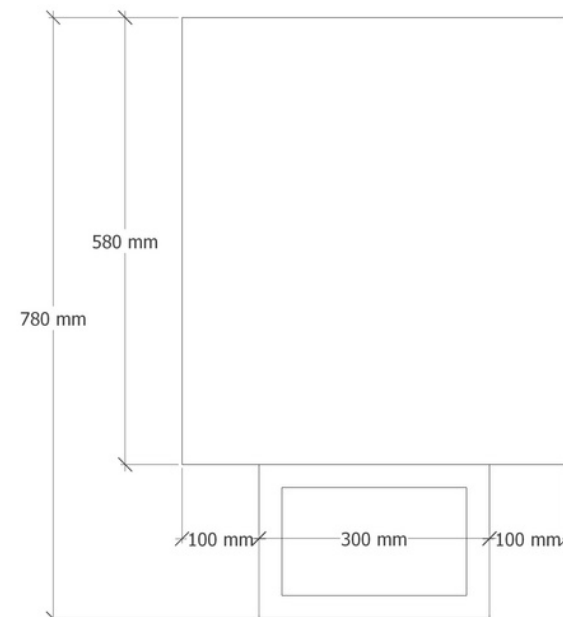

As portas foram feitas de MDF Caribe 18mm, para sua fixação, foi utilizado quatro dobradiças super curva. Os puxadores das portas e gavetas são feito em rebaixo no próprio MDF.

Por último, foi disposta uma prateleira em destaque, feita de vidro temperado com 10mm de espessura, fixada com suporte fenda. O pé do móvel é constituído de uma única peça de Metalon dourado. As dimensões gerais do buffet são: 1,50mx0,50mx0,78m (LxPxA).

BUFFET

DE MÉDIA COMPLEXIDADE

FRONTAL

LATERAL ESQUERDA

SUPERIOR

PERSPECTIVA

GAVETA

DETALHE PUXADOR

MDF NÍQUEL

- 6mm -

PARTES	QUANTI.	LARGURA (MM)	PROFUNDIDADE (MM)
A	2	441	297

- 15mm -

PARTES	QUANTI.	LARGURA (MM)	PROFUNDIDADE (MM)
A	3	464	430
B	2	450	165
C	2	450	165
D	2	400	350
E	2	321	165
F	2	291	165

- 18mm -

PARTES	QUANTI.	LARGURA (MM)	PROFUNDIDADE (MM)
A	1	1464	580
B	1	1464	482
C	1	1464	430
D	2	580	500

MDF CARIBE

- 18mm -

PARTES	QUANTI.	LARGURA (MM)	PROFUNDIDADE (MM)
A	2	480	404
B	2	363	239

VIDRO

- 10mm -

PARTES	QUANTI.	LARGURA (MM)	PROFUNDIDADE (MM)
V	1	269	400