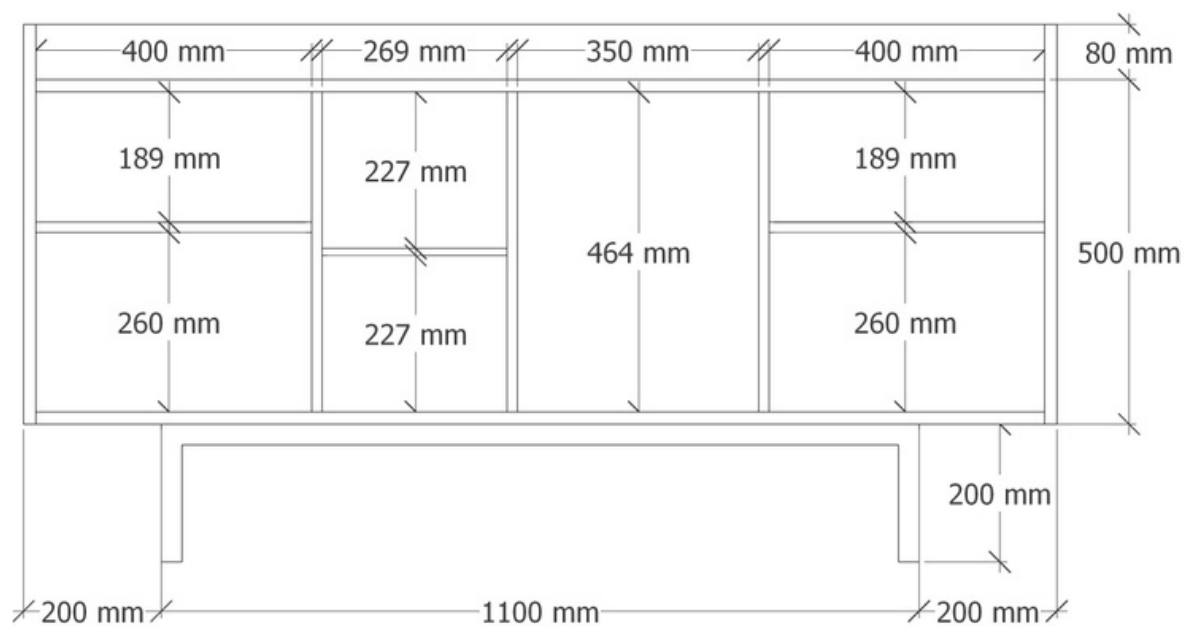

BUFFET

DE MÉDIA COMPLEXIDADE

FRONTAL