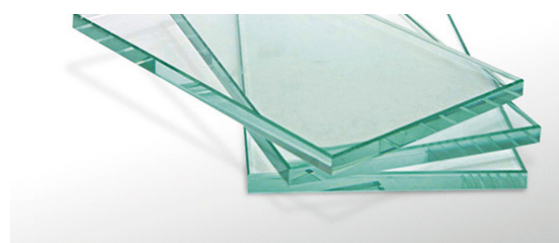

BUFFET

DE MÉDIA COMPLEXIDADE

Este Buffet possui design moderno e é ideal para decorar o ambiente deixando muito mais prático para combinar com móveis elegantes. Possui estrutura resistente em MDF de 18mm e 15mm. Toda a sua caixa é composta com MDF 18mm na cor Níquel seguindo as tendências de decoração mais recentes. Além disso, ele possui as portas e gavetas com acabamento feito em MDF 18mm na textura Caribe, com puxadores em rebaixo. A peça também possui uma prateleira em destaque feita de vidro temperado 10mm, perfeita para expor taças de cristal. O pé do móvel é feito em Metalon de 30mm com acabamento de metal dourado, um detalhe pensado para ornar com a peça inteira. Esta peça é uma ótima escolha para tornar um ambiente muito mais sofisticado.

MATERIAIS

MDF Níquel da marca
Guararapes
18mm, 15mm e 6mm

MDF Caribe da marca
Guararapes
18mm

Metalon Dourado
30mm

Vidro Temperado
10mm

ESPECIFICAÇÕES

A caixa do móvel é feita com MDF Níquel 18mm, o buffet possui um rebaixo do tampo de oito centímetros. As divisórias e prateleiras do buffet são feitas do mesmo MDF, mas com espessura de 15mm. As prateleiras foram fixadas com quatro cantoneiras cada.

O móvel dispõem duas gavetas e sua caixa é feita de MDF Níquel 15mm, fixada com parafusos, já a frente é feita de MDF Caribe 18mm. O fundo é fixado por encaixe nas ranhuras das laterais. Cada gaveta possui duas corredeiras telescópicas.

As portas foram feitas de MDF Caribe 18mm, para sua fixação, foi utilizado quatro dobradiças super curva. Os puxadores das portas e gavetas são feito em rebaixo no próprio MDF.

Por último, foi disposta uma prateleira em destaque, feita de vidro temperado com 10mm de espessura, fixada com suporte fenda. O pé do móvel é constituído de uma única peça de Metalon dourado. As dimensões gerais do buffet são: 1,50mx0,50mx0,78m (LxPxA).