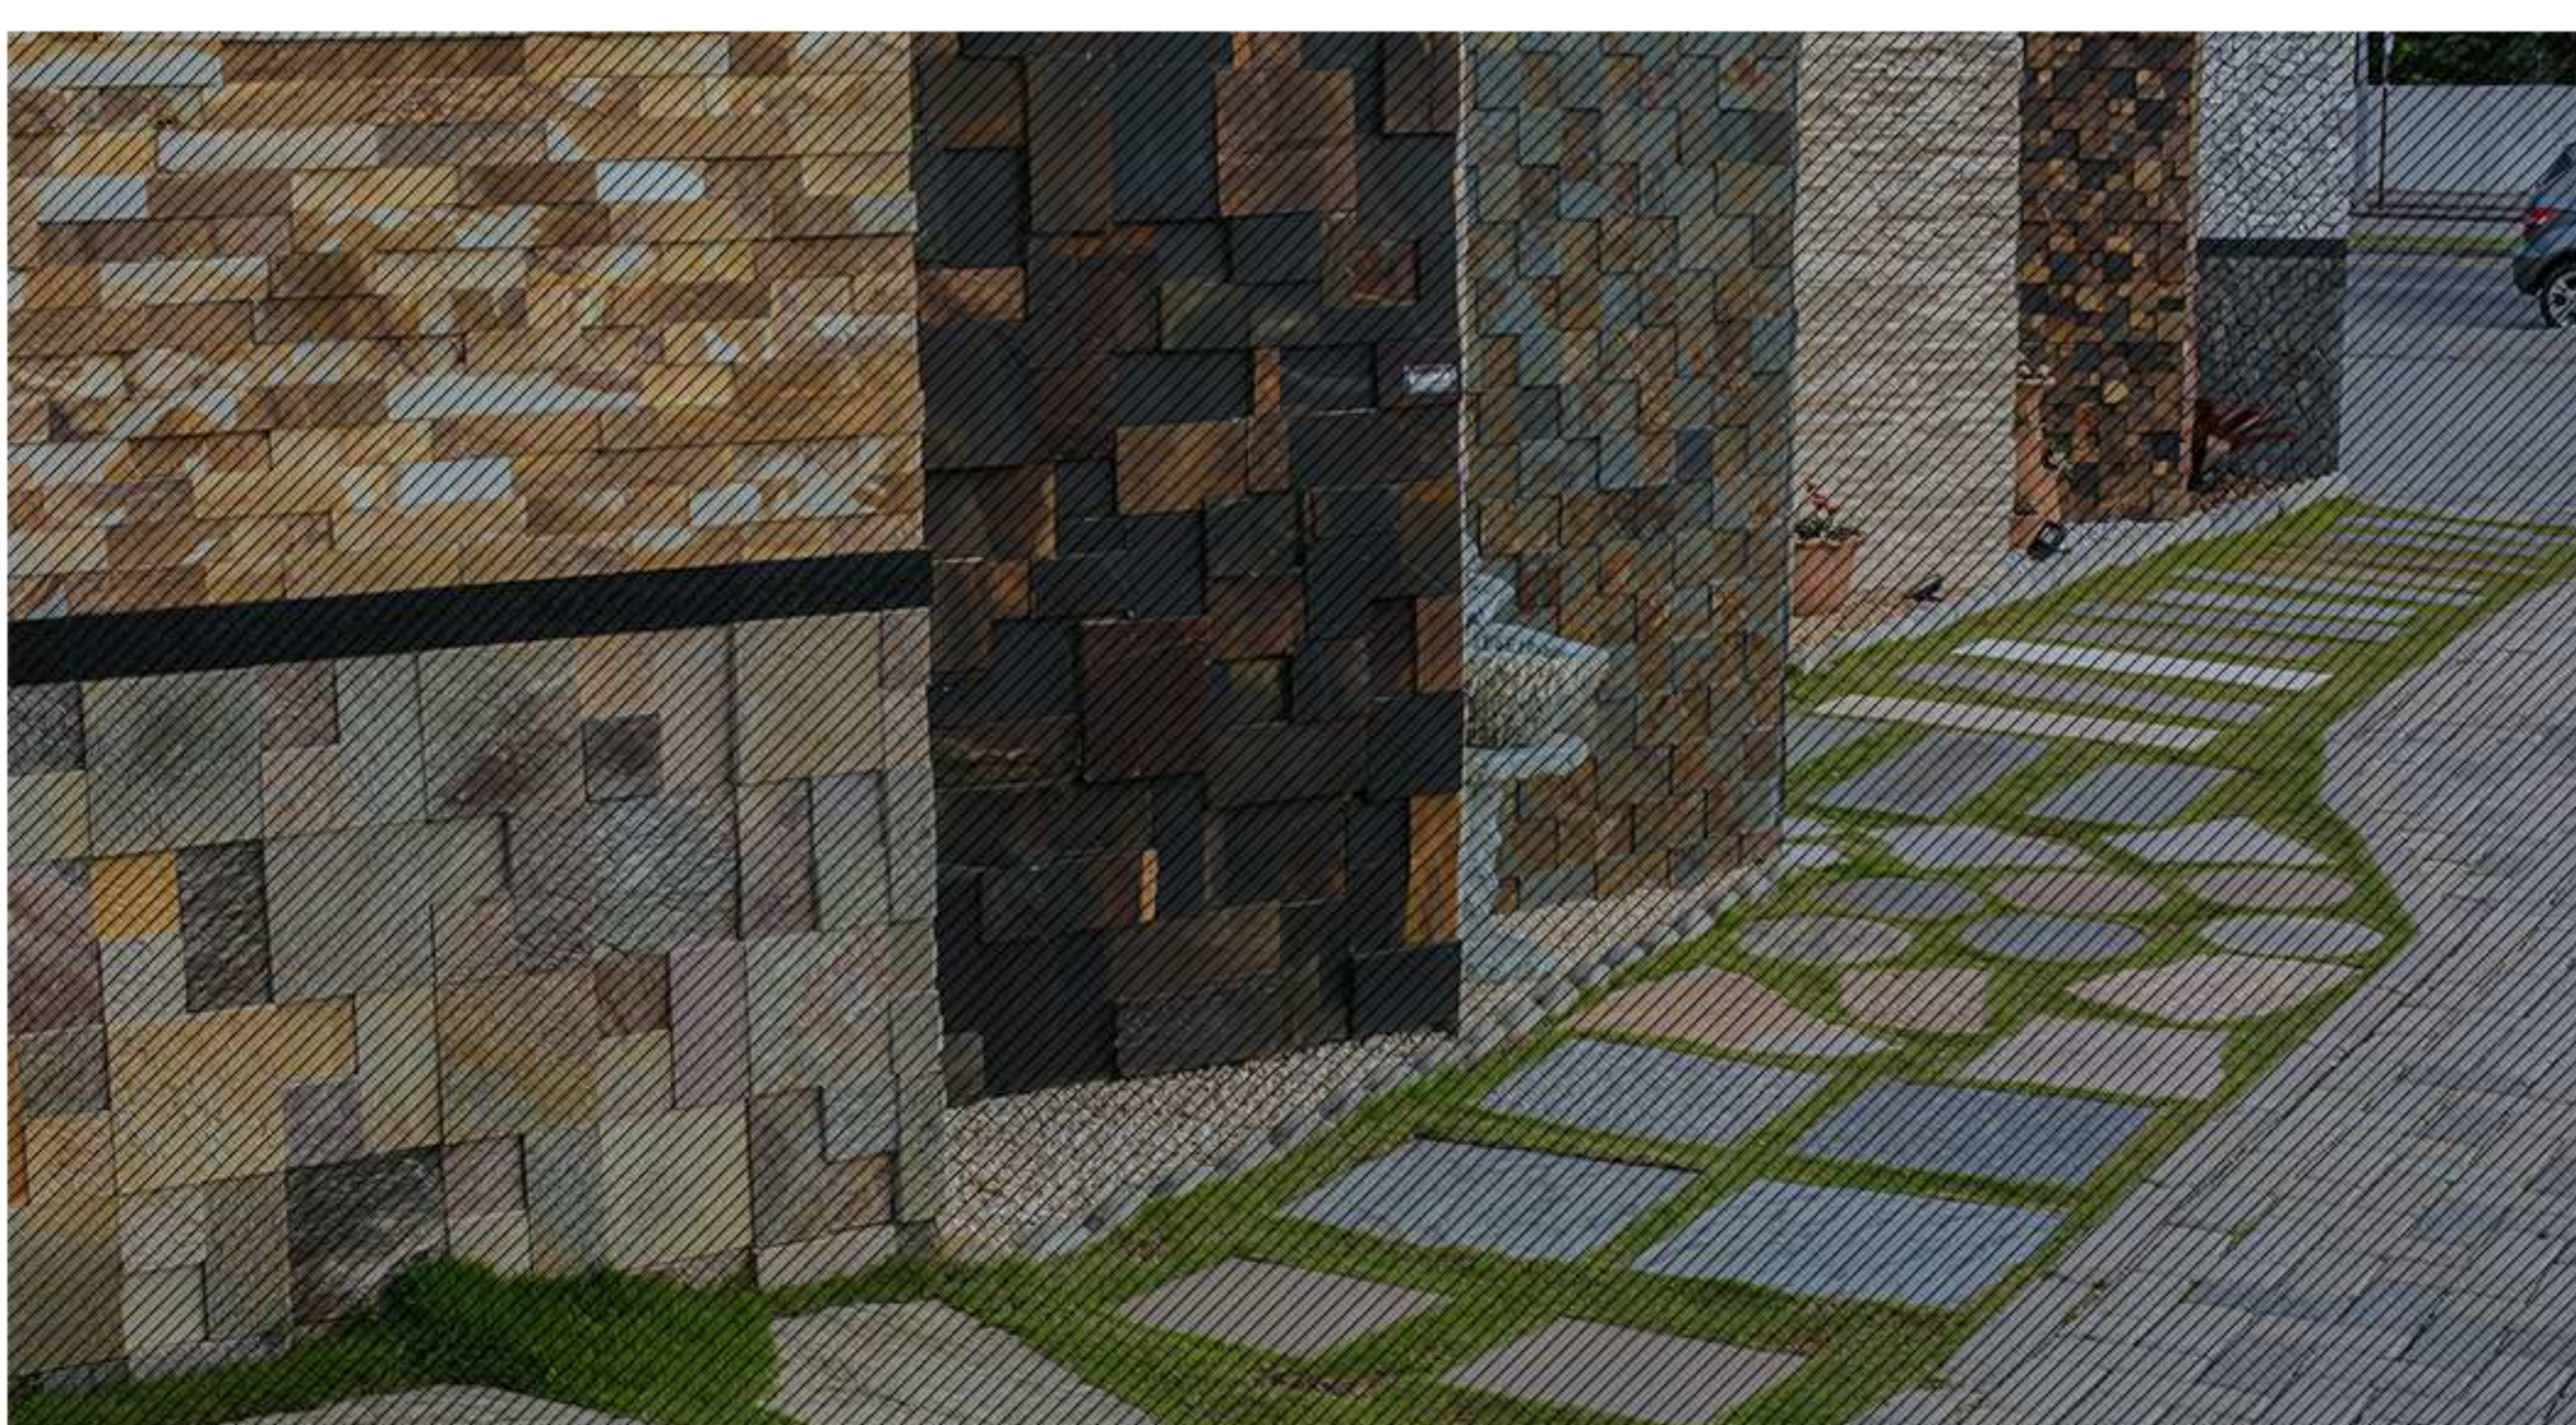

SÃO TOMÉ CACÃO AMARELO

SHOW ROOM

A Piso de Pedra oferece um amplo e sofisticado Show Room para facilitar a decisão na hora da compra, onde o cliente poderá ter um contato e uma experiência positiva de todos os nossos produtos, encontrando uma grande variedade de Pedras Decorativas, porcelanatos, metais, lustres e artigos para paisagismo.