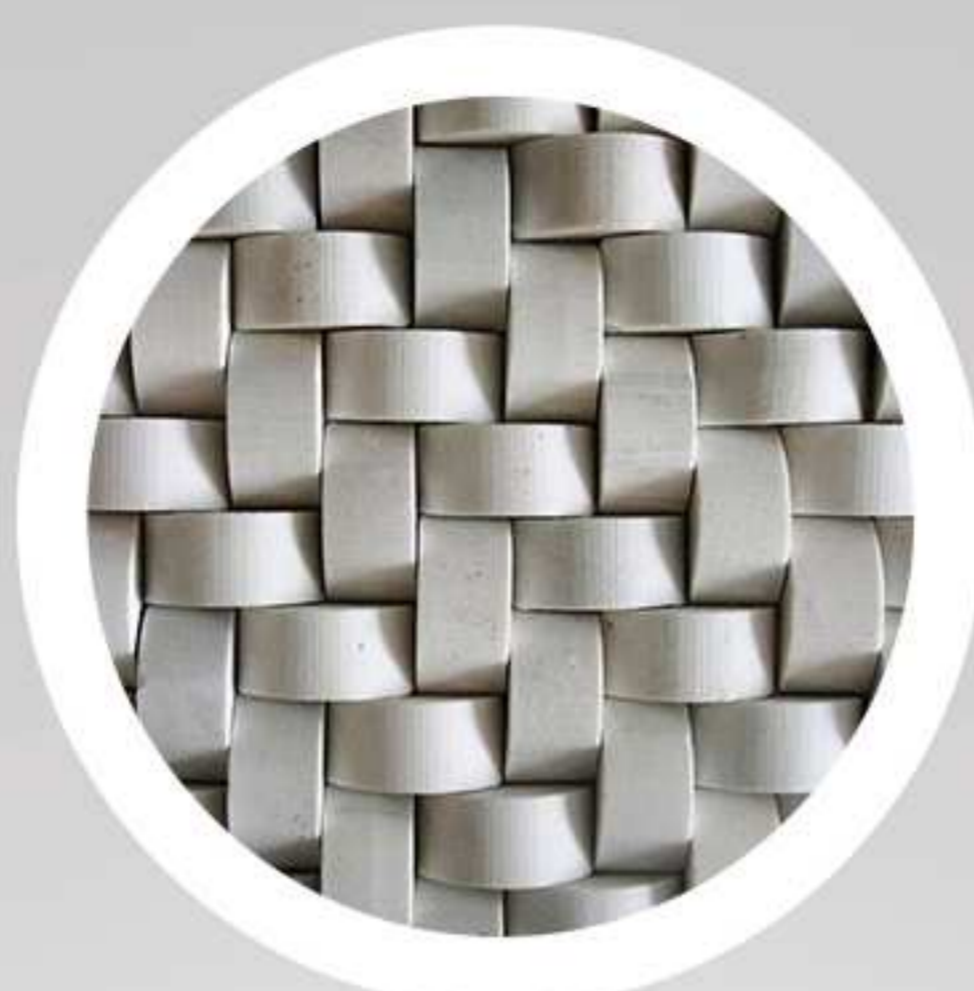

MOSAICO 0150 - TRANÇA REDONDA

	30x30 cm
	1 a 2 cm
	Argamassa Branca
	Hidrofugante