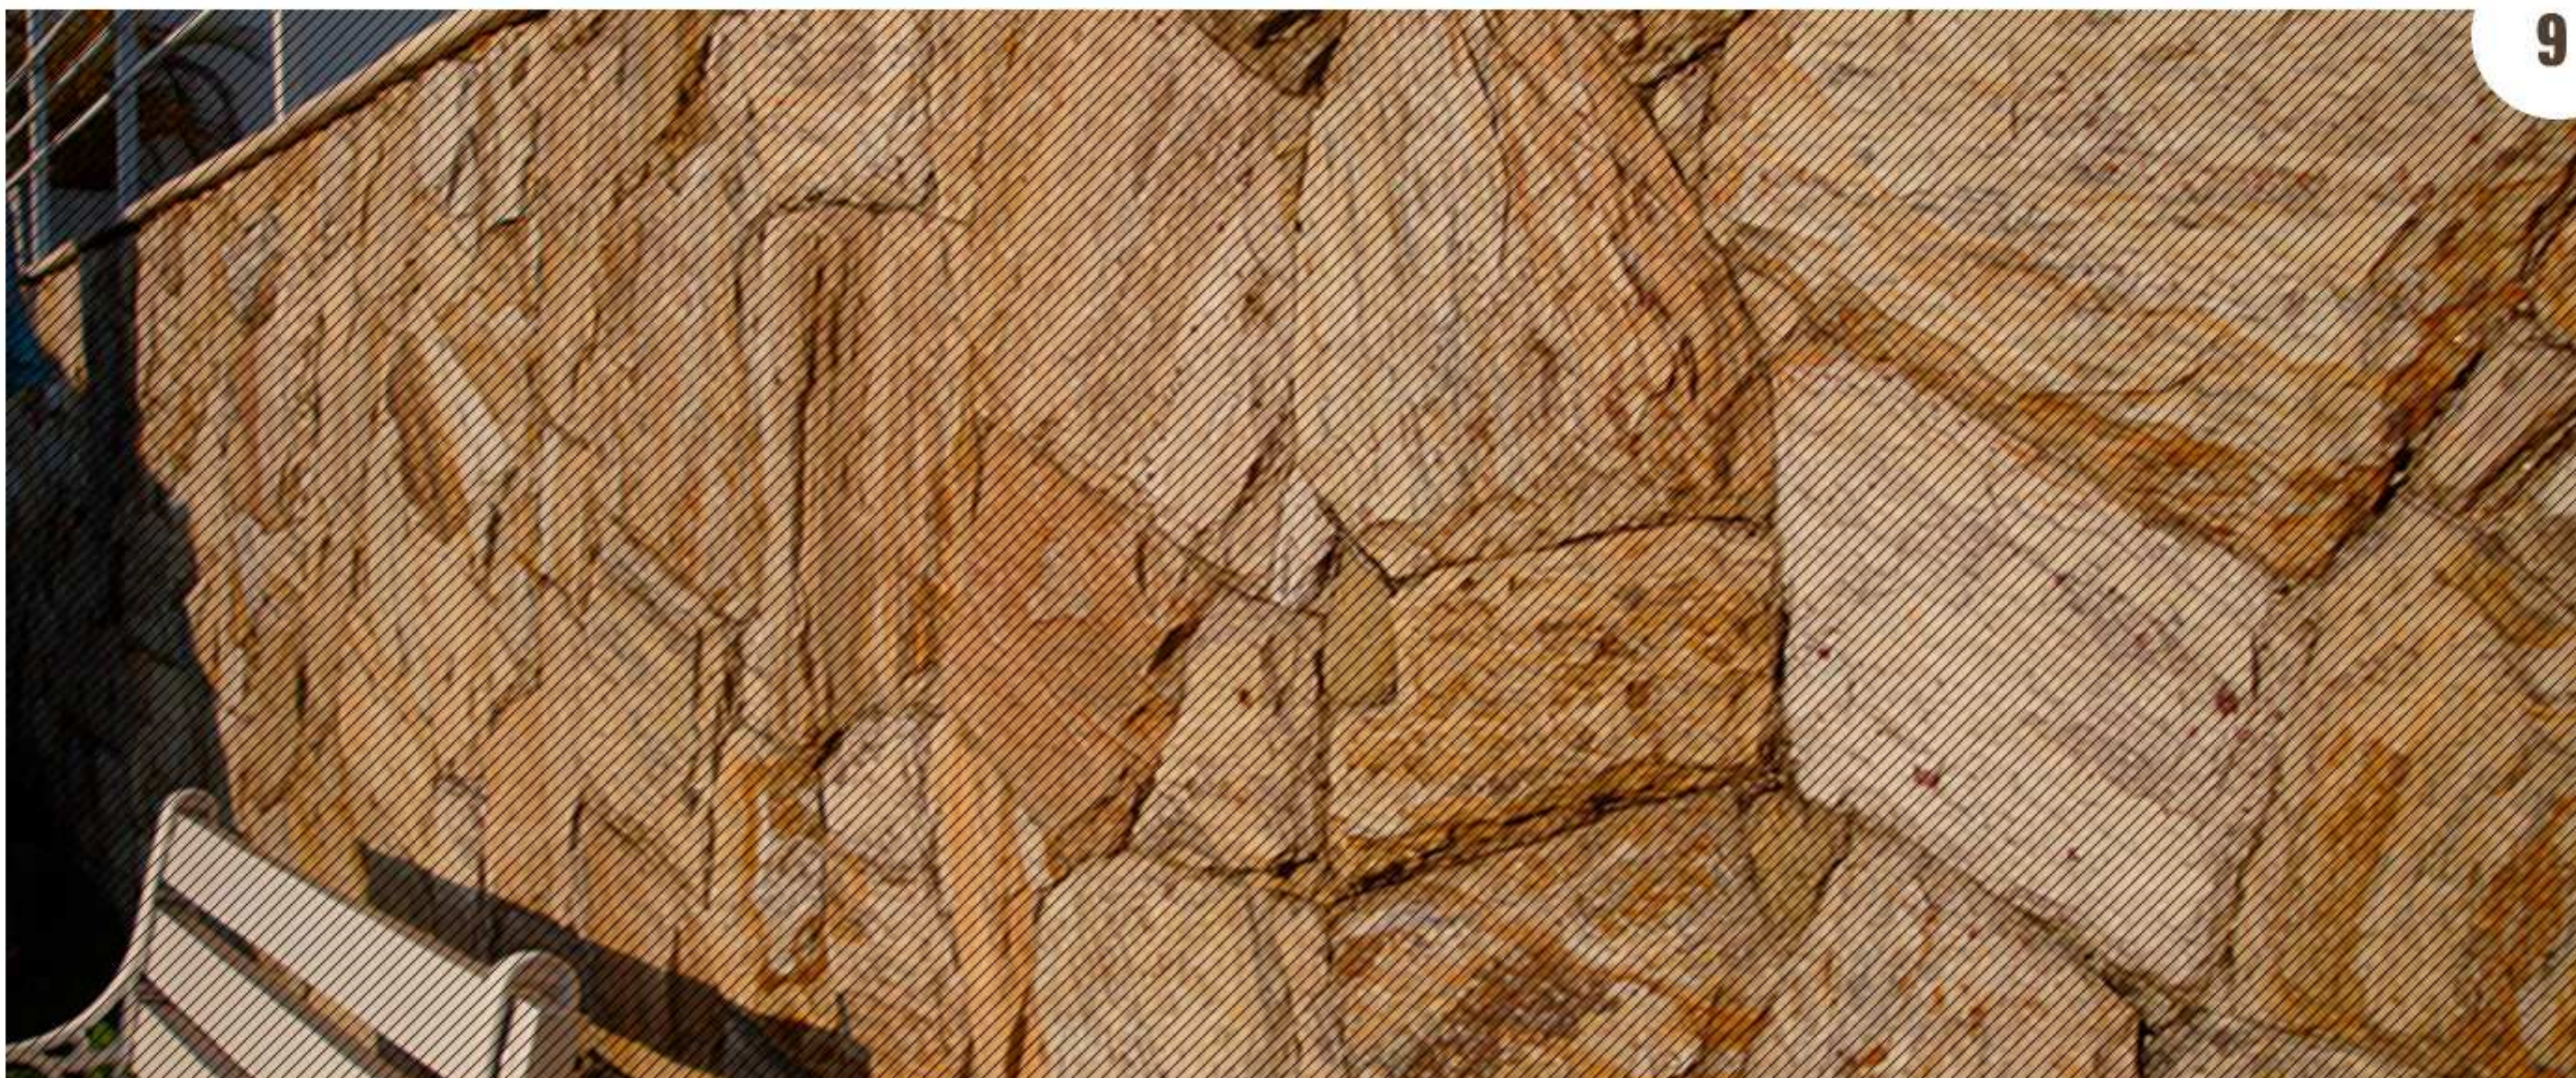

Tamanhos Disponíveis

Cores Disponíveis

Impermeabilização

Medida: ALT, LARG, COMPR

SÃO TOMÉ VERDE OURO 10x20

PEDRAS PARA PAREDES

REVESTIMENTOS IRREGULARES

MIRACEMA